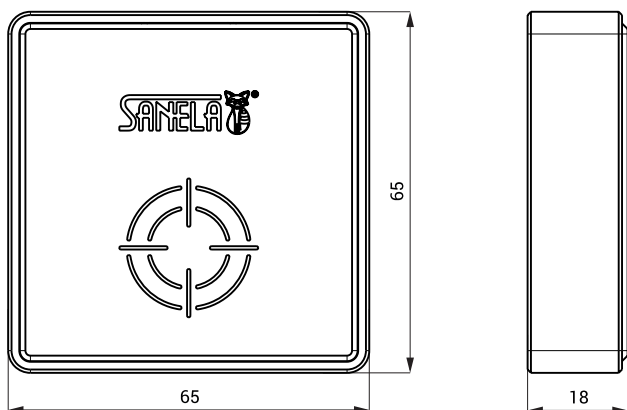

1) bežný žetón ku spusteniu koncových zariadení (sprchy, dverové zámky, atď.)

- možnosť nahráť počet jednotiek, ID pracovníka, dátum

2) nastavovacie žetón

- používa sa k nastaveniu koncových zariadení (dĺžka zopnutia ventilu na jednotke, hygienický preplach)

3) párovací žetón

- používa sa k prvému spárovaniu nabíjacej stanice s koncovými zariadeniami

Rozmery

Technická špecifikácia

Napájacie napätie

5 V / USB

Špecifikácia dodávky

SLZA 38 - obj. č. 89380