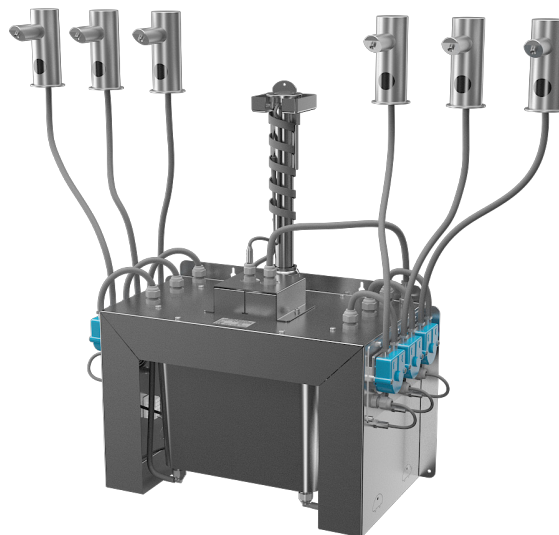

# Automatické nerezové centrálné stojánkové dávkovače mydla SLZN 91E2 - 91E6

SLZN 91E

## Vlastnosti

- jednoduché dopĺňovanie mydla
- nízka spotreba mydla
- reaguje na prítomnosť rúk v snímanej zóne spustením jednej dávky mydla (čas dávkovanie mydla možné nastaviť v rozsahu 1,3 - 13 s), štandardne 2,6 s
- možnosť dodania 2 - 6 ks dávkovačov s centrálnou jednotkou podľa požiadavky zákazníka
- použitie vo verejnom sektore, nádržka na mydlo 6 l
- nastavenie parametrov pomocou diaľkového ovládača SLD 03

## Špecifikácia dodávky

<b>SLZN 91E2 - obj. č. 85912</b>	nerezové ramienko s elektronikou (2 ks), prírodné hadičky, centrálny dávkovač mydla s čerpadlami na mydlo, nádržka na mydlo 6 l, napájací zdroj SLZ 01Y, diaľkové ovládanie SLD 03
<b>SLZN 91E3 - obj. č. 85913</b>	nerezové ramienko s elektronikou (3 ks), prírodné hadičky, centrálny dávkovač mydla s čerpadlami na mydlo, nádržka na mydlo 6 l, napájací zdroj SLZ 01Y, diaľkové ovládanie SLD 03
<b>SLZN 91E4 - obj. č. 85914</b>	nerezové ramienko s elektronikou (4 ks), prírodné hadičky, centrálny dávkovač mydla s čerpadlami na mydlo, nádržka na mydlo 6 l, napájací zdroj SLZ 01Y, diaľkové ovládanie SLD 03
<b>SLZN 91E5 - obj. č. 85915</b>	nerezové ramienko s elektronikou (5 ks), prírodné hadičky, centrálny dávkovač mydla s čerpadlami na mydlo, nádržka na mydlo 6 l, napájací zdroj SLZ 01Y, diaľkové ovládanie SLD 03
<b>SLZN 91E6 - obj. č. 85916</b>	nerezové ramienko s elektronikou (6 ks), prírodné hadičky, centrálny dávkovač mydla s čerpadlami na mydlo, nádržka na mydlo 6 l, napájací zdroj SLZ 01Y, diaľkové ovládanie SLD 03