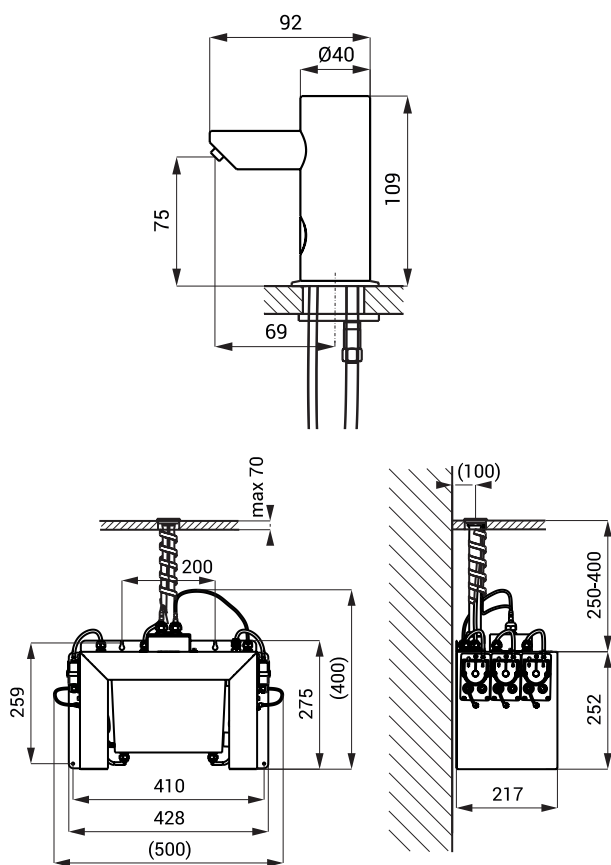

Stavebná príprava

Technická špecifikácia

Napájacie napätie	230 V AC
Príkion	
SLZN 91E2	5 W
SLZN 91E3	7 W
SLZN 91E4	9 W
SLZN 91E5	12 W
SLZN 91E6	14 W
Dosah	0,14 - 0,2 m
Odporúčaná viskozita mydla	10 mPa*s - 5000 mPa*s
(Nepoužívať chemické rozpúšťadlá ani dezinfekcie)