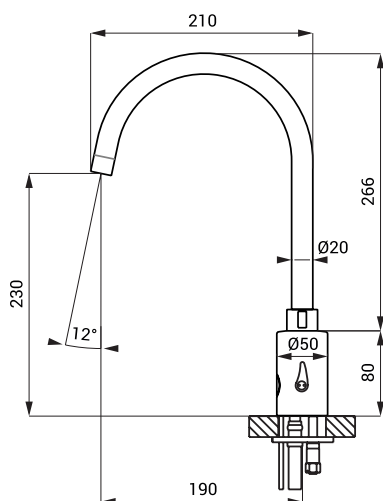

## Rozmery

SLU 08LND

SLU 08LN

### Vstup vody

- vonkajší závit G 1/2"