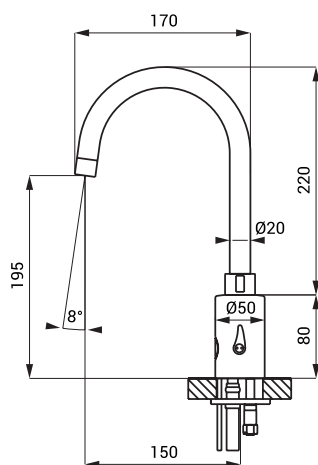

## Rozmery

SLU 08LND

SLU 08LN

### Vstup vody

- vonkajší závit G 1/2"