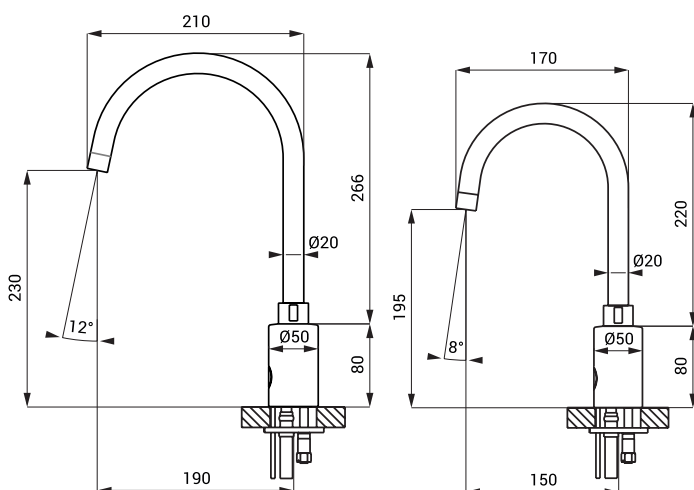

Automatické umývadlové batérie SLU 08L, SLU 08LD

SLU 08LD

SLU 08L

Vlastnosti

- úsporný perlátor, prietok 6 l/min
- hygienický preplach
- použitie v zdravotníctve
- otočné výtokové ramienko
- index D - vyššia výtokové ramienko
- sú určené pre prívod teplej a studenej vody, nastavenie teploty ručne rohovými ventilmi
- reaguje na prítomnosť rúk v snímanej zóne okamžitým spustením vody
- k vypnutiu vody dôjde po vybratí rúk po uplynutí nastavenej doby (možné nastaviť v rozsahu 0,25 - 7,75 s)
- bezpečnostná funkcia vypnutia vody po 5 minútach
- kontrola stavu batérie (u variant s indexom B)
- možnosť prepnutia do režimu ŠTART/STOP
- nastavenie parametrov pomocou diaľkového ovládača SLD 03

Rozmery

SLU 08LD

SLU 08L

Technická špecifikácia

Napájacie napätie

- SLU 08L, 08LD 24 V DC
- SLU 08LB, 08LDB 6V

Príkon

- pri napájaní 24 V DC 14 W
- pri napájaní 6 V 6 W

Prietok

- 13 l/min. alebo 6 l/min. (inf. údaj)

Vstup vody

- vonkajší závit G 1/2"

Špecifikácia dodávky

- SLU 08L - obj. č. 13085 výtokové ramienko s elektronikou a elektromagnetickým ventilom, Y-diel,
- SLU 08LB - obj. č. 13185 prepojovacie hadice, rohový ventil s filtrom a spätnou klapkou (2 ks), perlátor 6 l/min.,
- SLU 08LD - obj. č. 13087 4 ks AA alkalických batérií 1,5 V, 2700 mAh s puzdrom (u variant s indexom B)
- SLU 08LDB - obj. č. 13180