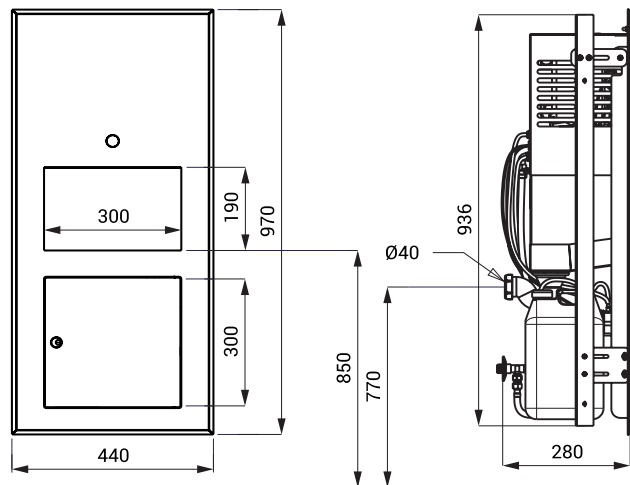

Nerezové piezo multifunkčné umývadlo SLUN 70P

SANELA 
we make water cool

SLUN 70P

Vlastnosti

- hygienický preplach
- antivandalové prevedenie
- použitie pre väznice
- nerezové multifunkčné umývadlo so zabudovaným piezo systémom pre ovládanie dávkovača mydla, výtoku vody a sušiča rúk v jednom
- montáž cez servisný otvor
- reaguje na mierne stlačenie piezo tlačítka
- doplnenie mydla sa vykonáva cez servisný otvor
- nastavenie parametrov pomocou diaľkového ovládača SLD 07
- materiál AISI - 304
- povrch matný

Priebeh funkcie:

Rozmery

Technická špecifikácia

Napájacie napätie	230 V AC/50 Hz
Doporučený pracovný tlak	0,1 - 0,6 MPa
Prietok	6 l/min. (inf. údaj)
Vstup vody	vonkajší závit G 1/2"
Hlučnosť	< 65 dB

Špecifikácia dodávky

SLUN 70P - obj. č. 73703 nerezové multifunkčné umývadlo vrátane automatického dávkovača mydla, automatického výtoku vody a automatického sušiča rúk, sifón, upevňovacia sada, flexo prírodný kábel so zástrčkou