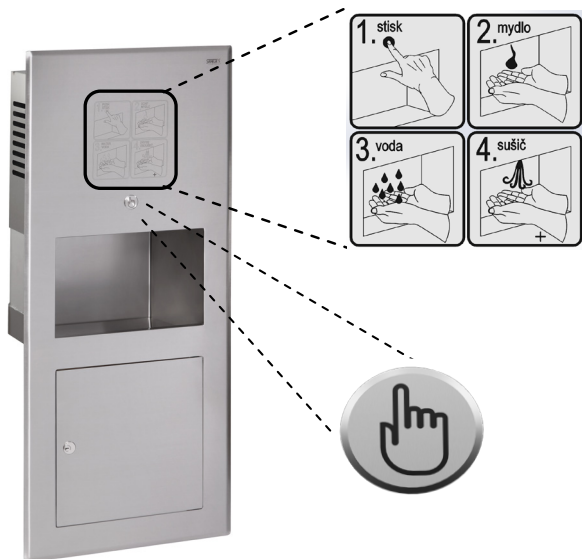

Nerezové piezo multifunkčné umývadlo SLUN 70P

SANELA 
we make water cool

SLUN 70P

Vlastnosti

- hygienický preplach
- antivandalové prevedenie
- použitie pre väznice
- nerezové multifunkčné umývadlo so zabudovaným piezo systémom pre ovládanie dávkovača mydla, výtoku vody a sušiča rúk v jednom
- montáž cez servisný otvor
- reaguje na mierne stlačenie piezo tlačítka
- doplnenie mydla sa vykonáva cez servisný otvor
- nastavenie parametrov pomocou diaľkového ovládača SLD 07
- materiál AISI - 304
- povrch matný

Priebeh funkcie:

Rozmery

Technická špecifikácia

Napájacie napätie	230 V AC/50 Hz
Doporučený pracovný tlak	0,1 - 0,6 MPa
Prietok	6 l/min. (inf. údaj)
Vstup vody	vonkajší závit G 1/2"
Hlučnosť	< 65 dB

Špecifikácia dodávky

SLUN 70P - obj. č. 73703 nerezové multifunkčné umývadlo vrátane automatického dávkovača mydla, automatického výtoku vody a automatického sušiča rúk, sifón, upevňovacia sada, flexo prírodný kábel so zástrčkou

Doporučené príslušenstvo

SLD 07 - obj. č. 07070 diaľkové ovládanie pre nastavenie parametrov

Nerezové multifunkčné umývadlá