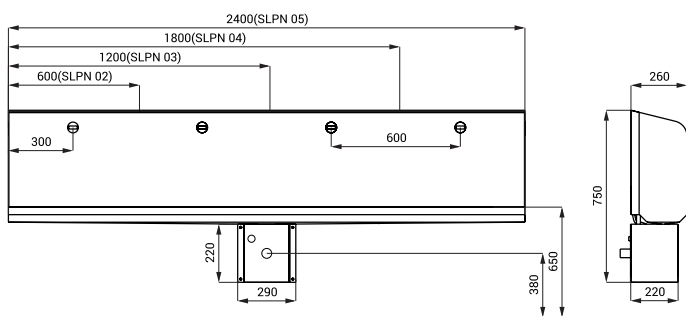

## SLPN 02EB, SLPN 03EB, SLPN 04EB, SLPN 05EB

SLPN 02EB

SLPN 05EB

### Rozmery

\* pre výšku prednej hrany pisoára 650 mm nad zemou