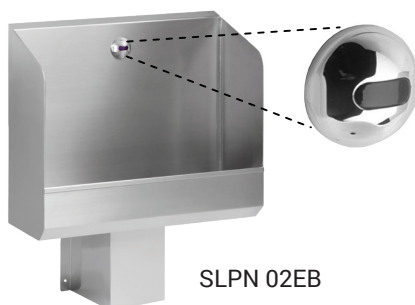

## SLPN 02EB, SLPN 03EB, SLPN 04EB, SLPN 05EB

SLPN 02EB

SLPN 05EB

### Vlastnosti

- **antivandalové prevedenie**
- závesné nerezové pisoárové žľaby s integrovanou elektronikou
- spláchnutie vykoná iba ten snímač, v ktorého snímačej zóne bola osoba vo vzdialenosti max. 0,7 m od snímača po dobu dlhšiu ako 7,5 s
- doba splachovania je nastaviteľná od 0,5 do 15,5 s
- nastavenie parametrov pomocou diaľkového ovládača SLD 03
- samočinné spláchnutie po 24 hodinách od posledného zopnutia ventilu
- kontrola stavu batérie
- žľaby je možné na zákazku vyrobiť v potrebnej dĺžke
- materiál AISI - 304
- povrch matný

### Špecifikácia dodávky

- SLPN 02EB** - obj. č. 91022 nerezový pisoárový žľab 600 mm so splachovacou hlavnicou a elektronikou (1 ks), elektromagnetický ventil (1 ks), rohový ventil s filtrom, prepojovacie hadice, upevňovacia sada, kryt na sifón, sifón, 4 ks AA alkalických batérií 1,5 V, 2700 mAh s puzdrom (1 ks)
- SLPN 03EB** - obj. č. 91037 nerezový pisoárový žľab 1200 mm so splachovacou hlavnicou a elektronikou (2 ks), elektromagnetický ventil (2 ks), rohový ventil s filtrom, upevňovacia sada, kryt na sifón, sifón, 4 ks AA alkalických batérií 1,5 V, 2700 mAh s puzdrom (2 ks)
- SLPN 04EB** - obj. č. 91047 nerezový pisoárový žľab 1800 mm so splachovacou hlavnicou a elektronikou (3 ks), elektromagnetický ventil (3 ks), rohový ventil s filtrom, upevňovacia sada, kryt na sifón, sifón, 4 ks AA alkalických batérií 1,5 V, 2700 mAh s puzdrom (3 ks)
- SLPN 05EB** - obj. č. 91057 nerezový pisoárový žľab 2400 mm so splachovacou hlavnicou a elektronikou (4 ks), elektromagnetický ventil (4 ks), rohový ventil s filtrom, upevňovacia sada, kryt na sifón, sifón, 4 ks AA alkalických batérií 1,5 V, 2700 mAh s puzdrom (4 ks)