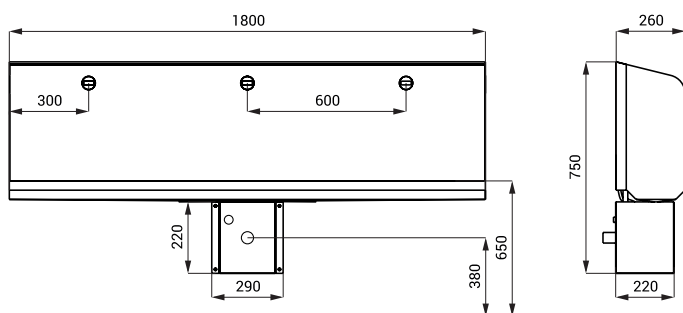

## Rozmery

\* pre výšku prednej hrany pisoára 650 mm nad zemou