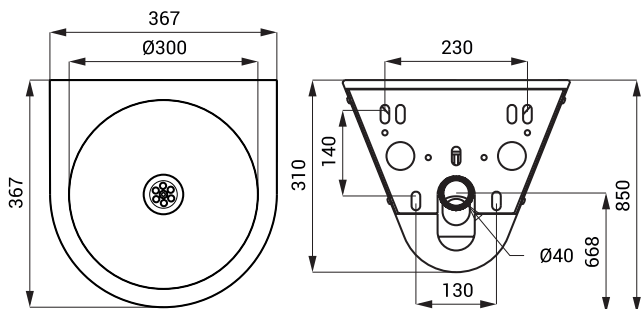

### Rozmery

### Špecifikácia dodávky

SLUN 59 - obj. č. 93590 nerezové umývadlo, sifón, upevňovacia sada

SLUN 69

## Rozmery