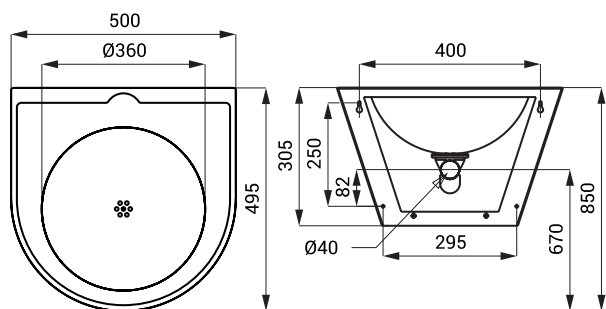

### Rozmery

### Špecifikácia dodávky

SLUN 58 - obj. č. 93580 nerezové umývadlo, sifón, upevňovacia sada

SLUN 59

## Rozmery