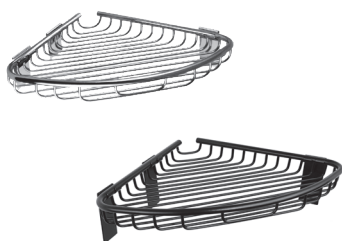

62370

Nerezová polička na uteráky s hrazdou,
povrch lesklý

SLZD 37N

62371

Nerezová polička na uteráky s hrazdou,
povrch čierny matný

- rozmer 630 x 250 x 92 mm
- upevňovacia sada

SLZD 18	62180	Nerezová polička / mydelnička, povrch lesklý
SLZD 18N	62181	Nerezová polička / mydelnička, povrch čierny matný

- rozmer 147 x 138 x 55 mm
- upevňovacia sada

SLZD 19	62190	Nerezová polička / mydelnička, povrch lesklý
SLZD 19N	62191	Nerezová polička / mydelnička, povrch čierny matný

- rozmer 230 x 147 x 55 mm
- upevňovacia sada