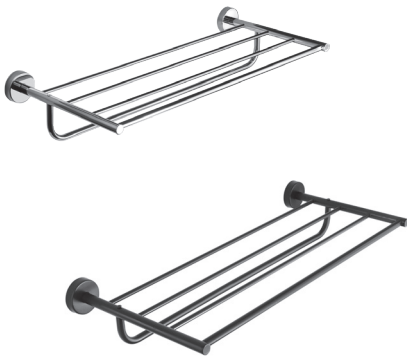

- rozmer 514 x 250 x 55 mm
- upevňovacia sada

SLZD 35
SLZD 35N

62350
62351

Nerezová polička na uteráky, povrch lesklý
Nerezová polička na uteráky, povrch čierny matný

- rozmer 630 x 250 x 55 mm
- upevňovacia sada

SLZD 36

62360

Nerezová polička na uteráky s hrazdou,
povrch lesklý

SLZD 36N

62361

Nerezová polička na uteráky s hrazdou,
povrch čierny matný

- rozmer 514 x 250 x 92 mm
- upevňovacia sada

SLZD 37