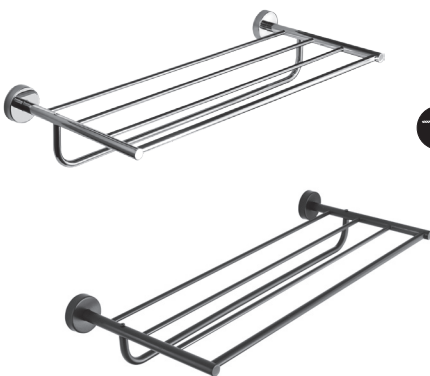

SLZD 36

62360

Nerezová polička na uteráky s hrazdou,
povrch lesklý

SLZD 36N

62361

Nerezová polička na uteráky s hrazdou,
povrch čierny matný

- rozmer 514 x 250 x 92 mm
- upevňovacia sada

SLZD 37

62370

Nerezová polička na uteráky s hrazdou,
povrch lesklý

SLZD 37N

62371

Nerezová polička na uteráky s hrazdou,
povrch čierny matný

- rozmer 630 x 250 x 92 mm
- upevňovacia sada

SLZD 18	62180	Nerezová polička / mydelnička, povrch lesklý
SLZD 18N	62181	Nerezová polička / mydelnička, povrch čierny matný

- rozmer 147 x 138 x 55 mm
- upevňovacia sada

SLZD 19	62190	Nerezová polička / mydelnička, povrch lesklý
SLZD 19N	62191	Nerezová polička / mydelnička, povrch čierny matný

- rozmer 230 x 147 x 55 mm
- upevňovacia sada