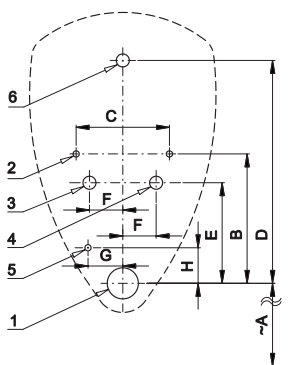

Radarový splachovač pre pisoár STARCK 1 (Duravit) 083432 SLP 99

SLP 99RS

Vlastnosti

- URČENÝ PRE PISOÁR STARCK 1 (Duravit) 083432
- obsahuje Bluetooth ovládanie (aplikácia Sanela control k stiahnutiu)
- PISOÁR SA MUSÍ ZASIELAŤ NA OSADENIE (RADAROVÉ ČIDLO JE NALEPENÉ NA ZADNEJ STRANE PISOÁRA)
- SLP 99RS - predstenová montáž (prívod vody je realizovaný flexi hadičkami)
- úsporné splachovanie jedným litrom vody
- celý splachovací systém je umiestnený za pisoárom
- reaguje len na použitie pisoára (vyhodnocuje zmeny, ku ktorým dochádza vo vnútri pisoára pri prietoku kapaliny)
- doba splachovania je nastaviteľná od 0,5 do 15,5 s
- nastavenie parametrov a komunikácie s elektronikou pomocou aplikácie Sanela control (Bluetooth) alebo diaľkovým ovládačom SLD 04 bez potreby demontáže pisoáru (akustická indikácia nastavovania)
- samočinné spláchnutie po 6 hodinách od posledného zopnutia ventilu
- možnosť regulácie prietoku vody rohovým ventilom

Stavebná príprava

- 1 - odpadové potrubie Ø 50 mm
- 2 - 2 x otvory pre úchyty
- 3 - prívod vody G 3/4"
- 4 - pripojenie ventilu k prívodnej armatúre
- 5 - prívod napájania 24 V DC
- 6 - vtok

Rožmery (mm)	A	B	C	D	E	F	G	H
SLP 99 - STARCK 1	430	185	110	345	125	60	70	55

Prietok

- 18 l/min (inf. údaj)

Vstup vody

- vonkajší závit G 3/4"

Výstup vody

- vtoková armatúra s tesnením

Ilustračné foto:

SLA 11