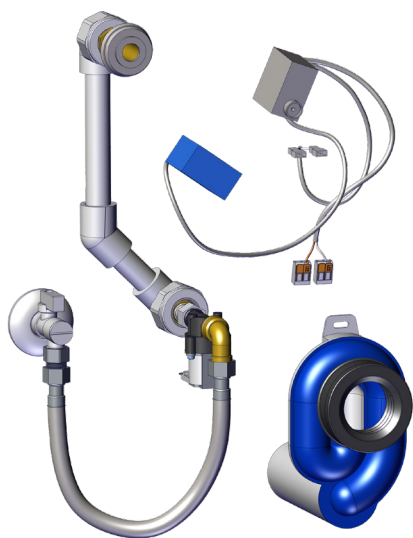

Radarový splachovač pre pisoár STARCK 1 (Duravit) 083432 SLP 99

SLP 99RS

Vlastnosti

- URČENÝ PRE PISOÁR STARCK 1 (Duravit) 083432
- obsahuje Bluetooth ovládanie (aplikácia Sanela control k stiahnutiu)
- PISOÁR SA MUSÍ ZASIELAŤ NA OSADENIE (RADAROVÉ ČIDLO JE NALEPENÉ NA ZADNEJ STRANE PISOÁRA)
- SLP 99RS - predstenová montáž (prívod vody je realizovaný flexi hadičkami)
- úsporné splachovanie jedným litrom vody
- celý splachovací systém je umiestnený za pisoárom
- reaguje len na použitie pisoára (vyhodnocuje zmeny, ku ktorým dochádza vo vnútri pisoára pri prietoku kapaliny)
- doba splachovania je nastaviteľná od 0,5 do 15,5 s
- nastavenie parametrov a komunikácie s elektronikou pomocou aplikácie Sanela control (Bluetooth) alebo diaľkovým ovládačom SLD 04 bez potreby demontáže pisoáru (akustická indikácia nastavovania)
- samočinné spláchnutie po 6 hodinách od posledného zopnutia ventilu
- možnosť regulácie prietoku vody rohovým ventilom

Stavebná príprava

- 1 - odpadové potrubie Ø 50 mm
- 2 - 2 x otvory pre úchyty
- 3 - prívod vody G 3/4"
- 4 - pripojenie ventilu k prívodnej armatúre
- 5 - prívod napájania 24 V DC
- 6 - vtok

Rožmery (mm)	A	B	C	D	E	F	G	H
SLP 99 - STARCK 1	430	185	110	345	125	60	70	55

Prietok

- 18 l/min (inf. údaj)

Vstup vody

- vonkajší závit G 3/4"

Výstup vody

- vtoková armatúra s tesnením

Ilustračné foto:

SLA 11

SLA 11A

SLA 11B

SLA 11C

Specifikace dodávky

SLP 99RS - obj. č. 11995 radarový splachovač vrátane modulu Bluetooth lepený, elektromagnetický ventil, vtoková armatúra s tesnením, sífón

Doporučené príslušenstvo