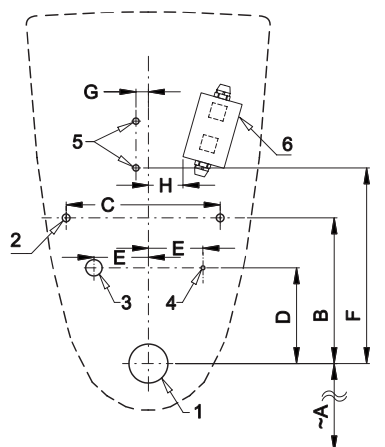

## Stavebná príprava

- 1 - odpadové potrubie Ø 50 mm
- 2 - 2 x otvory pre úchyty
- 3 - prívod vody G 1/2"
- 4 - prívod napájania 230 V AC (SLP 99Z) alebo 24 V DC (SLP 99S)
- 5 - 2 x otvory pre hmoždinky
- 6 - napájací zdroj alebo batériové puzdro