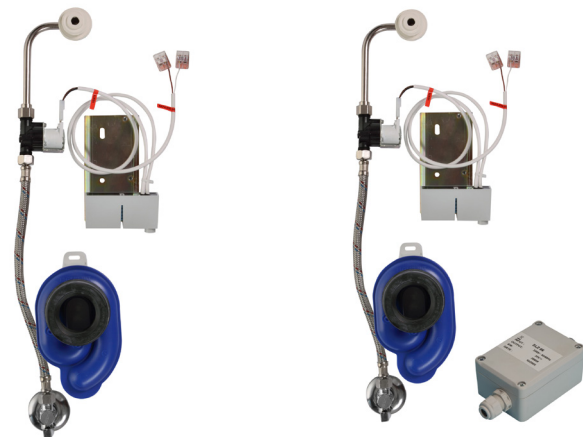

# Radarový splachovač pro pisoár SFERA (Catalano) 1OR5400, 1OR54F00 SLP 99

**SANELA**  
we make water cool®

SLP 99S

SLP 99Z

SLP 99B

## Vlastnosti

- URČENÝ PRE PISOÁR (Catalano) 1OR5400, 1OR54F00
- obsahuje Bluetooth ovládanie (aplikácia Sanela control k stiahnutiu)
- PISOÁR SA MUSÍ ZASIELAŤ NA OSADENIE (MUSÍ BYŤ VYVŔTANÁ DRÁŽKA PRE PRÍVOD)
- SLP 99S - predstavená montáž (prívod vody je realizovaný flexi hadičkami)
- SLP 99Z - 230 V AC, vrátane napájacieho zdroja
- SLP 99B - 6 V, vrátane púzdra so 4 ks napájacích batérií
- úsporné splachovanie jedným litrom vody
- celý splachovací systém je umiestnený za pisoárom
- reaguje len na použitie pisoára (vyhodnocuje zmeny, ku ktorým dochádza vo vnútri pisoára pri prietoku kapaliny)
- doba splachovania je nastaviteľná od 0,5 do 15,5 s
- nastavenie parametrov a komunikácie s elektronikou pomocou aplikácie Sanela control (Bluetooth) alebo diaľkovým ovládačom SLD 04 bez potreby demontáže pisoáru (akustická indikácia nastavovania)
- samočinné spláchnutie po 6 hodinách od posledného zopnutia ventilu
- možnosť regulácie prietoku vody rohovým ventilom
- po spláchnutí vykoná splachovač krátke doplnenie vody do sifónu

## Stavebná príprava

- 1 - odpadové potrubie Ø 50 mm
- 2 - 2 x otvory pre úchyty
- 3 - prívod vody G 1/2"
- 4 - prívod napájania 230 V AC (SLP 99Z) alebo 24 V DC (SLP 99S)
- 5 - 2 x otvory pre hmoždinky
- 6 - napájací zdroj alebo batériové puzdro

## Špecifikácia dodávky

- SLP 99S - obj. č. 21992 radarový splachovač vrátane modulu Bluetooth na montážnej lište, elektromagnetický ventil,
- SLP 99Z - obj. č. 21994 prepojovacie hadice, rohový ventil, vtoková armatúra s tesnením, sifón, napájací zdroj (SLP 99Z),
- SLP 99B - obj. č. 21996 4 ks AA alkalických batérií 1,5 V, 2700 mAh s puzdrom (SLP 99B)