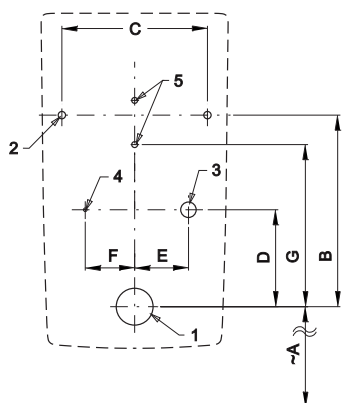

## Vlastnosti

- URČENÝ PRE PISOÁR SMYLE (Geberit) 500.254.01.1
- obsahuje Bluetooth ovládanie (aplikácia Sanela control k stiahnutiu)
- PISOÁR SA NEMUSÍ ZASIELAŤ NA OSADENIE (RADAROVÝ SPLACHOVAČ SA DODÁVA SAMOSTATNE)
- jednoduchá montáž podľa šablóny
- celý splachovací systém je umiestnený za pisoárom
- reaguje len na použitie pisoára (vyhodnocuje zmeny, ku ktorým dochádza vo vnútri pisoára pri prietoku kapaliny)
- doba splachovania je nastaviteľná od 0,5 do 15,5 s
- nastavenie parametrov a komunikácie s elektronikou pomocou aplikácie Sanela control (Bluetooth) alebo diaľkovým ovládačom SLD 04 bez potreby demontáže pisoára (akustická indikácia nastavovania)
- samočinné spláchnutie po 6 hodinách od posledného zopnutia ventilu
- možnosť regulácie prietoku vody rohovým ventilom
- po spláchnutí vykoná splachovač krátke doplnenie vody do sifónu

## Stavebná príprava

- 1 - odpadové potrubie Ø 50 mm
- 2 - 2 x otvory pre úchyty
- 3 - prívod vody G 1/2"
- 4 - prívod napájania 24 V DC alebo 230 V AC
- 5 - 2 x otvor pre hmoždinku Ø 8 mm

Rozmery (mm)	A	B	C	D	E	F	G
SLP 99 - SMYLE	420	310	250	160	85	85	260