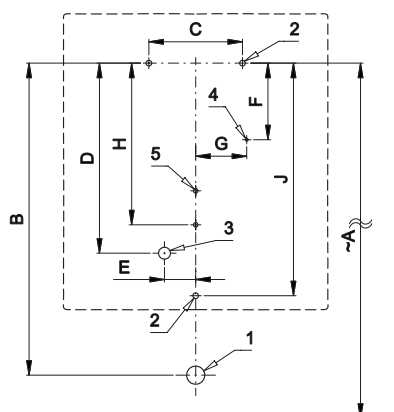

Radarový splachovač pre pisoár LARGE LAUR21 (Sanitana) SLP 99

SANELA 
we make water cool®

SLP 99S

SLP 99B

SLP 99Z

Vlastnosti

- URČENÝ PRE PISOÁR LARGE LAUR21 (Sanitana)
- obsahuje Bluetooth ovládanie (aplikácia Sanela control k stiahnutiu)
- PISOÁR SA NEMUSÍ ZASIELAŤ NA OSADENIE (RADAROVÝ SPLACHOVAČ SA DODÁVA SAMOSTATNE) (u variant s indexom S a Z)
- PISOÁR SA MUSÍ ZASIELAŤ NA OSADENIE (RADAROVÉ ČIDLO SA MUSÍ NASTAVIŤ NA KERAMIKE) (u variant s indexom B)
- SLP 99S - 24 V DC, predstenová montáž (prívod vody je realizovaný flexi hadičkami)
- SLP 99Z - 230 V AC, vrátane napájacieho zdroja
- SLP 99B - 6 V, vrátane púzdra so 4 ks napájacích batérií
- úsporné splachovanie jedným litrom vody
- celý splachovací systém je umiestnený za pisoárom
- reaguje len na použitie pisoára (vyhodnocuje zmeny, ku ktorým dochádza vo vnútri pisoára pri prietoku kapaliny)
- doba splachovania je nastaviteľná od 0,5 do 15,5 s
- nastavenie parametrov a komunikácie s elektronikou pomocou aplikácie Sanela control (Bluetooth) alebo diaľkovým ovládačom SLD 04 bez potreby demontáže pisoáru (akustická indikácia nastavovania)
- samočinné spláchnutie po 6 hodinách od posledného zopnutia ventilu
- možnosť regulácie prietoku vody rohovým ventilom
- po spláchnutí vykoná splachovač krátke doplnenie vody do sifónu

Stavebná príprava

- 1 - odpadové potrubie Ø 32 mm
- 2 - 3 x otvory pre úchyty
- 3 - prívod vody G 1/2"
- 4 - prívod napájania 24 V DC alebo 230 V AC
- 5 - 2 x otvory pre hmoždinky

Rozmery (mm)	A	B	C	D	E	F	G	H	J
SLP 99 - LAUR21	965	620	165	335	55	135	90	285	410

18 l/min (inf. údaj)

Vstup vody

vonkajší závit

G 1/2"

Výstup vody

vnútorný závit

G 1/2"

Ilustračné foto: