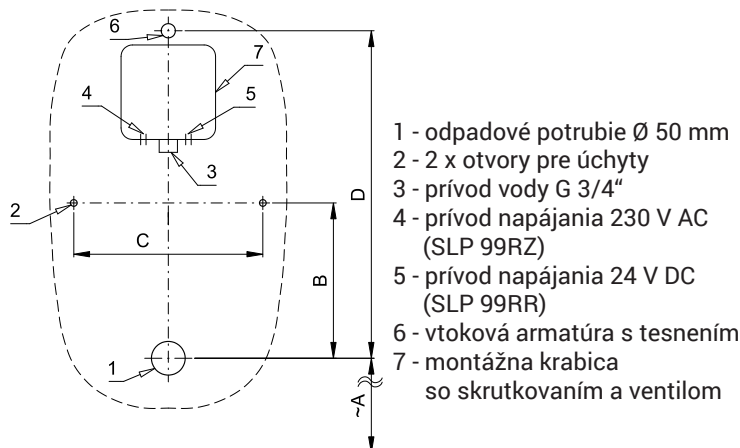

Radarový splachovač pre pisoár CONNECT (Ideal Standard) E8166 SLP 99

SANELA
we make water cool®

SLP 99RR

SLP 99RZ

Vlastnosti

- URČENÝ PRE PISOÁR CONNECT (Ideal Standard) E8166
- obsahuje Bluetooth ovládanie (aplikácia Sanela control k stiahnutiu)
- PISOÁR SA MUSÍ ZASIELAŤ NA OSADENIE (RADAROVÉ ČIDLO JE NALEPENÉ NA ZADNEJ STRANE PISOÁRA)
- SLP 99RR - 24 V DC, súčasťou výrobku je montážny box s vtokovou armatúrou, je potrebné ho zabudovať do steny v priestore za pisoárom
- SLP 99RZ - 230 V AC, vrátane napájacieho zdroja
- úsporné splachovanie jedným litrom vody
- celý splachovací systém je umiestnený za pisoárom
- reaguje len na použitie pisoára (vyhodnocuje zmeny, ku ktorým dochádza vo vnútri pisoára pri prietoku kapaliny)
- doba splachovania je nastaviteľná od 0,5 do 15,5 s
- nastavenie parametrov a komunikácie s elektronikou pomocou aplikácie Sanela control (Bluetooth) alebo diaľkovým ovládačom SLD 04 bez potreby demontáže pisoára (akustická indikácia nastavovania)
- samočinné spláchnutie po 6 hodinách od posledného zopnutia ventilu
- možnosť regulácie prietoku vody guľovým ventilom

Stavebná príprava

Rozmery (mm)	A	B	C	D
SLP 99 - CONNECT	420	230	280	485

* pre výšku prednej hrany pisoára 650 mm nad zemou

Špecifikácia dodávky

- SLP 99RR - obj. č. 01992 radarový splachovač vrátane modulu Bluetooth lepený, montážna krabica s vtokovou armatúrou, tesnením a elektromagnetickým ventilom, sifón, napájací zdroj (SLP 99RZ)
- SLP 99RZ - obj. č. 01995

Technická špecifikácia

Rozmer montážneho boxu	140 x 140 x 75 mm
Napájacie napätie	
▪ SLP 99RR	24 V DC
▪ SLP 99RZ	230 V AC/50 Hz
Príkon	
▪ pri napájaní 24 V DC	8 W
Doporučený pracovný tlak	0,1 - 0,6 MPa
Prietok	18 l/min (inf. údaj)
Vstup vody	vonkajší závit G 3/4"
Výstup vody	vtoková armatúra s tesnením