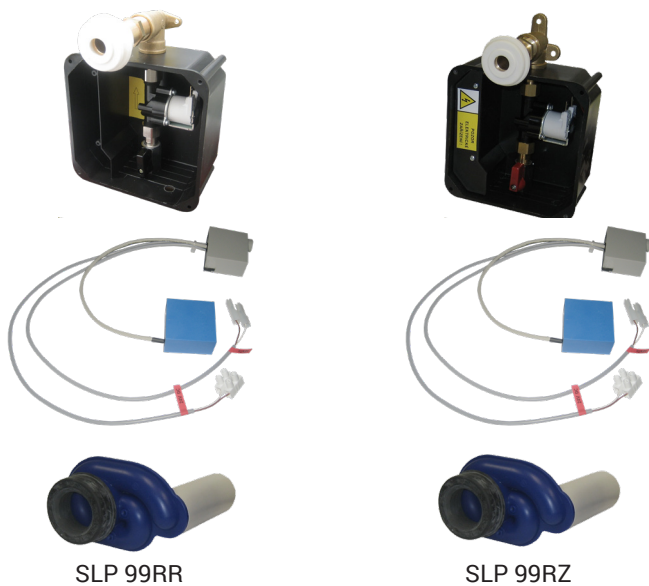

Radarový splachovač pre pisoár CONNECT (Ideal Standard) E8166 SLP 99

SANELA
we make water cool®

SLP 99RR

SLP 99RZ

Vlastnosti

- URČENÝ PRE PISOÁR CONNECT (Ideal Standard) E8166
- obsahuje Bluetooth ovládanie (aplikácia Sanela control k stiahnutiu)
- PISOÁR SA MUSÍ ZASIELAŤ NA OSADENIE (RADAROVÉ ČIDLO JE NALEPENÉ NA ZADNEJ STRANE PISOÁRA)
- SLP 99RR - 24 V DC, súčasťou výrobku je montážny box s vtokovou armatúrou, je potrebné ho zabudovať do steny v priestore za pisoárom
- SLP 99RZ - 230 V AC, vrátane napájacieho zdroja
- úsporné splachovanie jedným litrom vody
- celý splachovací systém je umiestnený za pisoárom
- reaguje len na použitie pisoára (vyhodnocuje zmeny, ku ktorým dochádza vo vnútri pisoára pri prietoku kapaliny)
- doba splachovania je nastaviteľná od 0,5 do 15,5 s
- nastavenie parametrov a komunikácie s elektronikou pomocou aplikácie Sanela control (Bluetooth) alebo diaľkovým ovládačom SLD 04 bez potreby demontáže pisoára (akustická indikácia nastavovania)
- samočinné spláchnutie po 6 hodinách od posledného zopnutia ventilu
- možnosť regulácie prietoku vody guľovým ventilom

Stavebná príprava

Rozmery (mm)	A	B	C	D
SLP 99 - CONNECT	420	230	280	485

* pre výšku prednej hrany pisoára 650 mm nad zemou

Špecifikácia dodávky

- SLP 99RR - obj. č. 01992 radarový splachovač vrátane modulu Bluetooth lepený, montážna krabica s vtokovou armatúrou, tesnením a elektromagnetickým ventilom, sifón, napájací zdroj (SLP 99RZ)
- SLP 99RZ - obj. č. 01995

Technická špecifikácia

Rozmer montážneho boxu	140 x 140 x 75 mm
Napájacie napätie	
▪ SLP 99RR	24 V DC
▪ SLP 99RZ	230 V AC/50 Hz
Príkon	
▪ pri napájaní 24 V DC	8 W
Doporučený pracovný tlak	0,1 - 0,6 MPa
Prietok	18 l/min (inf. údaj)
Vstup vody	vonkajší závit G 3/4"
Výstup vody	vtoková armatúra s tesnením