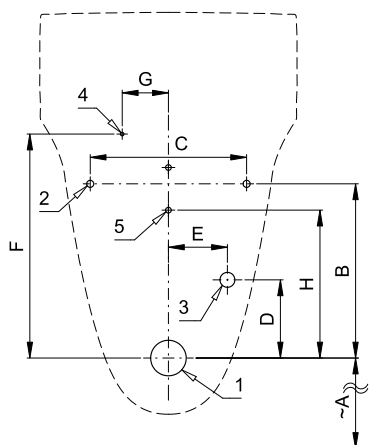

## Vlastnosti

- URČENÝ PRE PISOÁR FLOW (Keramag) 235900
- obsahuje Bluetooth ovládanie (aplikácia Sanela control k stiahnutiu)
- PISOÁR SA NEMUSÍ ZASIELAŤ NA OSADENIE (RADAROVÝ SPLACHOVAČ JE DODÁVA SAMOSTATNE)
- SLP 99S - 24 V DC, predstenová montáž (prívod vody je realizovaný flexi hadičkami)
- SLP 99Z - 230 V AC, vrátane napájacieho zdroja
- SLP 99B - 6 V, vrátane púzdra so 4 ks napájacích batérií
- úsporné splachovanie jedným litrom vody
- celý splachovací systém je umiestnený za pisoárom
- reaguje len na použitie pisoára (vyhodnocuje zmeny, ku ktorým dochádza vo vnútri pisoára pri prietoku kapaliny)
- doba splachovania je nastaviteľná od 0,5 do 15,5 s
- nastavenie parametrov a komunikácie s elektronikou pomocou aplikácie Sanela control (Bluetooth) alebo diaľkovým ovládačom SLD 04 bez potreby demontáže pisoáru (akustická indikácia nastavovania)
- samočinné spláchnutie po 6 hodinách od posledného zopnutia ventilu
- možnosť regulácie prietoku vody rohovým ventilom
- po spláchnutí vykoná splachovač krátke doplnenie vody do sifónu

## Stavebná príprava

- 1 - odpadové potrubie Ø 50 mm
- 2 - 2 x otvory pre úchyty
- 3 - prívod vody G 1/2"
- 4 - prívod napájania 24 V DC alebo 230 V AC
- 5 - 2 x otvory pre hmoždinky

Rozmery (mm)	A	B	C	D	E	F	G	H
SLP 99 - FLOW	375	245	220	110	83	315	65	208

### Vstup vody

vonkajší závit G 1/2"