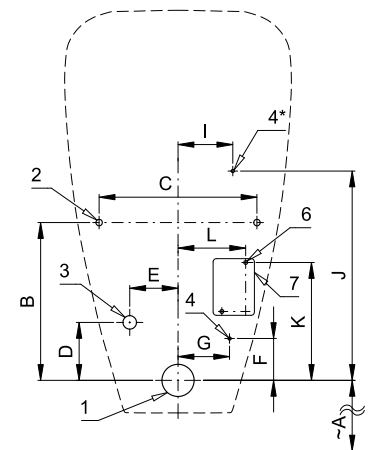

SLP 99RS

SLP 99RB

SLP 99RZ

Vlastnosti

- URČENÝ PRE PISOÁR DURA PLUS (Duravit) 083036
- obsahuje Bluetooth ovládanie (aplikácia Sanela control k stiahnutiu)
- PISOÁR SA MUSÍ ZASIELAŤ NA OSADENIE (RADAROVÉ ČIDLO JE NALEPENÉ NA ZADNEJ STRANE PISOÁRA)
- SLP 99RS - predstenová montáž (prívod vody je realizovaný flexi hadičkami)
- SLP 99RZ - 230 V AC, vrátane napájacieho zdroja
- SLP 99RB - 6 V, vrátane púzdra so 4 ks napájacích batérií
- úsporné splachovanie jedným litrom vody
- celý splachovací systém je umiestnený za pisoárom
- reaguje len na použitie pisoára (vyhodnocuje zmeny, ku ktorým dochádza vo vnútri pisoára pri prietoku kapaliny)
- nastavenie parametrov a komunikácie s elektronikou pomocou aplikácie Sanela control (Bluetooth) alebo diaľkovým ovládačom SLD 04 bez potreby demontáže pisoáru (akustická indikácia nastavovania)
- samočinné spláchnutie po 6 hodinách od posledného zopnutia ventilu
- možnosť regulácie prietoku vody rohovým ventilom

Stavebná príprava

- 1 - odpadové potrubie Ø 50 mm
- 2 - 2 x otvory pre úchyty
- 3 - prívod vody G 1/2"
- 4 - prívod napájania 24 V DC alebo 230 V AC
- 6 - 2 x otvory pre hmoždinky
- 7 - napájací zdroj SLZ 06 (SLP 99RZ)

- 18 l/min (inf. údaj)
- vonkajší závit G 1/2"
- vtoková armatúra s tesnením

Vstup vody

Výstup vody

Ilustračné foto:

SLA 11

SLA 11A

SLA 11B

SLA 11C

Rozmery (mm)	A	B	C	D	E	F	G	I	J	K	L
SLP 99 - DURA PLUS	435	245	245	90	75	65	80	85	325	188	105

* pre výšku prednej hrany pisoára 650 mm nad zemou

Špecifikácia dodávky

- SLP 99RS - obj. č. 11995 radarový splachovač vrátane modulu Bluetooth lepený, elektromagnetický ventil, prepojovacie
SLP 99RZ - obj. č. 01995 hadice, rohový ventil, vtoková armatúra s tesnením, napájací zdroj (SLP 99RZ),
SLP 99RB - obj. č. 11997 4 ks AA alkalických batérií 1,5 V, 2700 mAh s puzdrom (SLP 99RB)