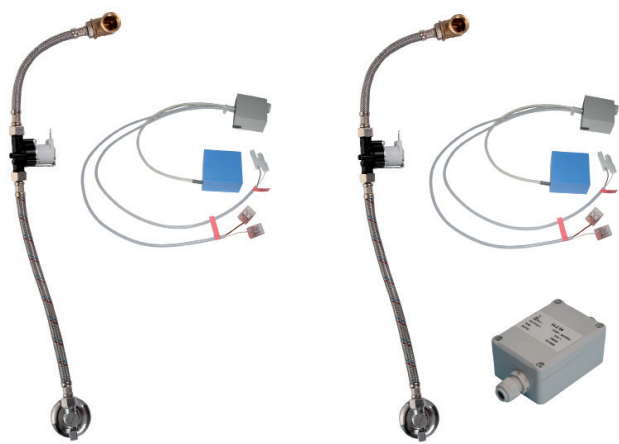

Radarový splachovač pre pisoár DURA STYLE (Duravit) 280630 SLP 99

SANELA
we make water cool®

Vlastnosti

- URČENÝ PRE PISOÁR DURA STYLE (Duravit) 280630
- obsahuje Bluetooth ovládanie (aplikácia Sanela control k stiahnutiu)
- PISOÁR SA MUSÍ ZASIELAŤ NA OSADENIE (RADAROVÉ ČIDLO JE NALEPENÉ NA ZADNEJ STRANE PISOÁRA)
- SLP 99RS - predstenová montáž (prívod vody je realizovaný flexi hadičkami)
- SLP 99RZ - 230 V AC, vrátane napájacieho zdroja
- SLP 99RB - 6 V, vrátane púzdra so 4 ks napájacích batérií
- úsporné splachovanie jedným litrom vody
- celý splachovací systém je umiestnený za pisoárom
- reaguje len na použitie pisoára (vyhodnocuje zmeny, ku ktorým dochádza vo vnútri pisoára pri prietoku kapaliny)
- doba splachovania je nastaviteľná od 0,5 do 15,5 s
- nastavenie parametrov a komunikácie s elektronikou pomocou aplikácie Sanela control (Bluetooth) alebo diaľkovým ovládačom SLD 04 bez potreby demontáže pisoáru (akustická indikácia nastavovania)
- samočinné spláchnutie po 6 hodinách od posledného zopnutia ventilu
- možnosť regulácie prietoku vody rohovým ventilom

SLP 99RS

SLP 99RZ

SLP 99RB

Stavebná príprava

- 1 - odpadové potrubie Ø 50 mm
- 2 - 2 x otvory pre úchyty
- 3 - prívod vody G 1/2"
- 4 - prívod napájania 24 V DC alebo 230 V AC
- 6 - otvor pre hmoždinku Ø 6 mm
- 7 - napájací zdroj SLZ 06 (SLP 99RZ)

18 l/min (inf. údaj)

Vstup vody

vonkajší závit G 1/2"

Výstup vody

vnútorný závit G 1/2"

Ilustračné foto:

SLA 11

SLA 11A

SLA 11B

SLA 11C

Rozmery (mm)	A	B	C	D	E	F	G	K	L
SLP 99 - DURA STYLE	470	200	135	50	45	110	65	356	72

* pre výšku prednej hrany pisoára 650 mm nad zemou

Automatické splachovače pisoárov

Špecifikácia dodávky

- SLP 99RS - obj. č. 11995 radarový splachovač vrátane modulu Bluetooth lepený, elektromagnetický ventil,
SLP 99RZ - obj. č. 01995 prepojovacie hadice, rohový ventil, výtoková armatúra, napájací zdroj (SLP 99Z),
SLP 99RB - obj. č. 11997 4 ks AA alkalických batérií 1,5 V, 2700 mAh s puzdrom (SLP 99B)