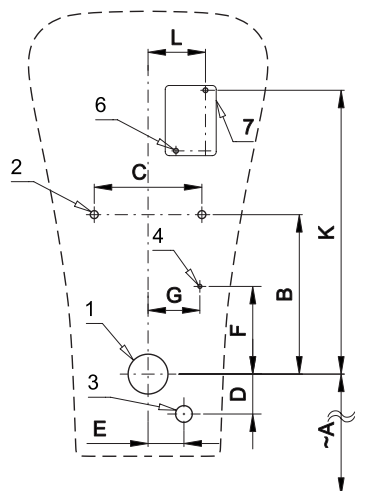

Radarový splachovač pre pisoár DURA STYLE (Duravit) 280630 SLP 99

SANELA
we make water cool®

Vlastnosti

- URČENÝ PRE PISOÁR DURA STYLE (Duravit) 280630
- obsahuje Bluetooth ovládanie (aplikácia Sanela control k stiahnutiu)
- PISOÁR SA MUSÍ ZASIELAŤ NA OSADENIE (RADAROVÉ ČIDLO JE NALEPENÉ NA ZADNEJ STRANE PISOÁRA)
- SLP 99RS - predstenová montáž (prívod vody je realizovaný flexi hadičkami)
- SLP 99RZ - 230 V AC, vrátane napájacieho zdroja
- SLP 99RB - 6 V, vrátane púzdra so 4 ks napájacích batérií
- úsporné splachovanie jedným litrom vody
- celý splachovací systém je umiestnený za pisoárom
- reaguje len na použitie pisoára (vyhodnocuje zmeny, ku ktorým dochádza vo vnútri pisoára pri prietoku kapaliny)
- doba splachovania je nastaviteľná od 0,5 do 15,5 s
- nastavenie parametrov a komunikácie s elektronikou pomocou aplikácie Sanela control (Bluetooth) alebo diaľkovým ovládačom SLD 04 bez potreby demontáže pisoáru (akustická indikácia nastavovania)
- samočinné spláchnutie po 6 hodinách od posledného zopnutia ventilu
- možnosť regulácie prietoku vody rohovým ventilom

SLP 99RS

SLP 99RZ

SLP 99RB

Stavebná príprava

- 1 - odpadové potrubie Ø 50 mm
- 2 - 2 x otvory pre úchyty
- 3 - prívod vody G 1/2"
- 4 - prívod napájania 24 V DC alebo 230 V AC
- 6 - otvor pre hmoždinku Ø 6 mm
- 7 - napájací zdroj SLZ 06 (SLP 99RZ)

18 l/min (inf. údaj)

Vstup vody

vonkajší závit G 1/2"

Výstup vody

vnútorný závit G 1/2"

Ilustračné foto:

SLA 11

SLA 11A

SLA 11B

SLA 11C

Rozmery (mm)	A	B	C	D	E	F	G	K	L
SLP 99 - DURA STYLE	470	200	135	50	45	110	65	356	72

* pre výšku prednej hrany pisoára 650 mm nad zemou

Automatické splachovače pisoárov

Špecifikácia dodávky

- SLP 99RS - obj. č. 11995 radarový splachovač vrátane modulu Bluetooth lepený, elektromagnetický ventil,
SLP 99RZ - obj. č. 01995 prepojovacie hadice, rohový ventil, výtoková armatúra, napájací zdroj (SLP 99Z),
SLP 99RB - obj. č. 11997 4 ks AA alkalických batérií 1,5 V, 2700 mAh s puzdrom (SLP 99B)