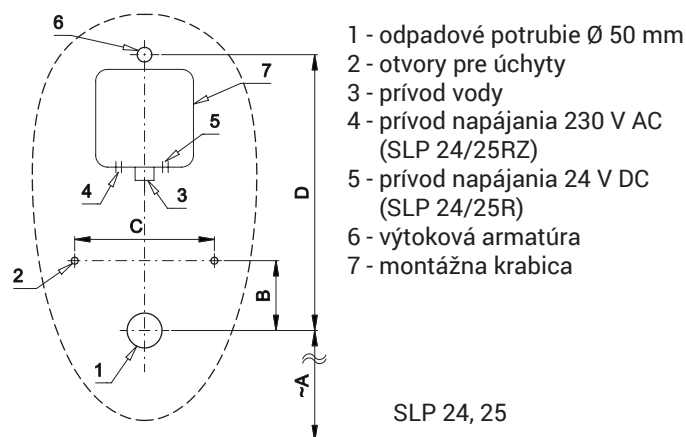

Keramické pisoáre s radarovým splachovačom SLP 24R, SLP 25R

SANELA
we make water cool®

SLP 24 - ALESSI
S POKLOPOM

SLP 25 - ALESSI
BEZ POKLOPU

Vlastnosti

- obsahuje Bluetooth ovládanie (aplikácia Sanela control k stiahnutiu)
- jednoduchá montáž
- celý splachovací systém je umiestnený za pisoárom
- reaguje len na použitie pisoára (vyhodnocuje zmeny, ku ktorým dochádza vo vnútri pisoára pri prietoku kapaliny)
- doba splachovania je nastaviteľná od 0,5 do 15,5 s
- nastavenie parametrov a komunikácie s elektronikou pomocou aplikácie Sanela control (Bluetooth) alebo diaľkovým ovládačom SLD 04 bez potreby demontáže pisoára (akustická indikácia nastavovania)
- samočinné spláchnutie po 6 hodinách od posledného zopnutia ventilu
- možnosť regulácie prietoku vody guľovým ventilom
- po spláchnutí vykoná splachovač krátke doplnenie vody do sifónu

Stavebná príprava

Rozmery (mm)	A	B	C	D
SLP 24 - Alessi one	420	100	200	395
SLP 25 - Alessi one	420	100	200	395

* pre výšku prednej hrany pisoára 650 mm nad zemou

Technická špecifikácia

Rozmer montážnej krabice 140 x 140 x 75 mm

0,1 - 0,6 MPa

Prietok

18 l/min (inf. údaj)

Vstup vody

vonkajší závit G 3/4"

Výstup vody

výtoková armatúra s tesnením

SLA 11