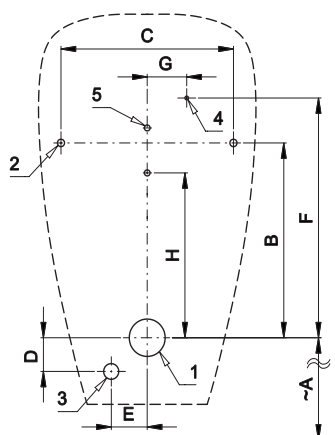

Keramický pisoár s radarovým splachovačom SLP 23RS

SANELA
we make water cool®

SLP 23 - CAPRINO

Vlastnosti

- obsahuje Bluetooth ovládanie (aplikácia Sanela control k stiahnutiu)
- úsporné splachovanie jedným litrom vody
- jednoduchá montáž podľa šablóny
- celý splachovací systém je umiestnený za pisoárom
- reaguje len na použitie pisoára (vyhodnocuje zmeny, ku ktorým dochádza vo vnútri pisoára pri prietoku kapaliny)
- doba splachovania je nastaviteľná od 0,5 do 15,5 s
- nastavenie parametrov a komunikácie s elektronikou pomocou aplikácie Sanela control (Bluetooth) alebo diaľkovým ovládačom SLD 04 bez potreby demontáže pisoára (akustická indikácia nastavovania)
- samočinné spláchnutie po 6 hodinách od posledného zopnutia ventilu
- kontrola stavu batérie (u variant s indexom B)
- možnosť regulácie prietoku vody rohovým ventilom
- po spláchnutí vykoná splachovač krátke doplnenie vody do sifónu

Stavebná príprava

- 1 - odpadové potrubie Ø 50 mm
- 2 - otvory pre úchyty
- 3 - prívod vody
- 4 - prívod napájania 24 V DC alebo 230 V AC
- 5 - otvory pre hmoždinky

SLP 23

Rozmery (mm)	A	B	C	D	E	F	G	H
SLP 23 - CAPRINO	400	260	240	45	50	320	55	220

* pre výšku prednej hrany pisoára 650 mm nad zemou

Technická špecifikácia

Napájacie napätie

- SLP 23RS
- SLP 23RZ
- SLP 23RB

24 V DC
230 V AC/50 Hz
6 V

Príkion

- pri napájaní 24 V DC
- pri napájaní 6 V

8 W
3 W

Doporučený pracovný tlak

0,1 - 0,6 MPa

Prietok

18 l/min (inf. údaj)

Vstup vody

vonkajší závit G 1/2"

Výstup vody

výtoková armatúra s tesnením