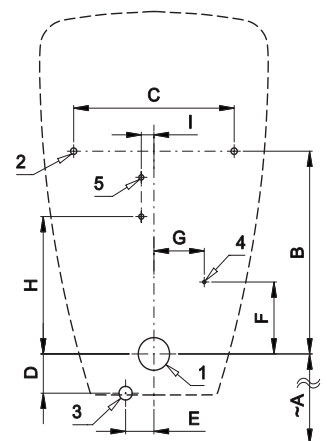

## Vlastnosti

- obsahuje Bluetooth ovládanie (aplikácia Sanela control k stiahnutiu)
- úsporné splachovanie jedným litrom vody
- jednoduchá montáž podľa šablóny
- celý splachovací systém je umiestnený za pisoárom
- reaguje len na použitie pisoára (vyhodnocuje zmeny, ku ktorým dochádza vo vnútri pisoára pri prietoku kapaliny)
- doba splachovania je nastaviteľná od 0,5 do 15,5 sekundy
- nastavenie parametrov a komunikácie s elektronikou pomocou aplikácie Sanela control (Bluetooth) alebo diaľkovým ovládačom SLD 04 bez potreby demontáže pisoára (akustická indikácia nastavovania)
- samočinné spláchnutie po 6 hodinách od posledného zopnutia ventilu
- kontrola stavu batérie (u variant s indexom B)
- možnosť regulácie prietoku vody guľovým ventilom
- po spláchnutí vykoná splachovač krátke doplnenie vody do sifónu

## Stavebná príprava

- 1 - odpadové potrubie Ø 50 mm  
2 - otvory pre úchyty  
3 - prívod vody  
4 - prívod napájania 24 V DC alebo 230 V AC  
5 - otvory pre hmoždinky

SLP 31

Rozmery (mm)	A	B	C	D	E	F	G	H	I
SLP 31 - LIVO	390	310	255	60	45	110	80	210	20