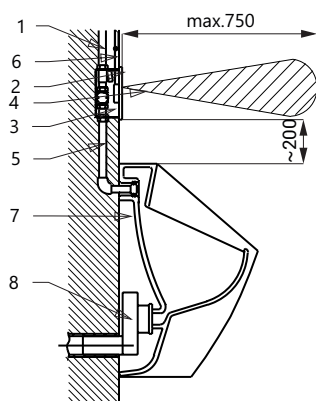

## Vlastnosti

- reaguje na prítomnosť osoby pred pisoárom vo vzdialenosti max. 0,7 m od snímača po dobu dlhšiu ako 7,5 s
- k spláchnutiu dôjde po vystúpení osoby zo snímanej zóny
- doba splachovania je nastaviteľná od 0,5 do 15,5 s
- nastavenie parametrov pomocou diaľkového ovládača SLD 03
- samočinné spláchnutie po 24 hodinách od posledného zopnutia ventilu
- kontrola stavu batérie (SLP 06KV)
- možnosť regulácie prietoku vody guľovým ventilom

## Technická špecifikácia

<b>Rozmer nerezového krytu</b>	170 x 170 x 10 mm
<b>Rozmer montážnej krabice</b>	140 x 140 x 75 mm
<b>Napájacie napätie</b>	
▪ SLP 02KV	24 V DC
▪ SLP 02KVZ	230 V AC/50 Hz
▪ SLP 06KV	6 V
<b>Príkion</b>	
▪ pri napájaní 24 V DC	7 W
▪ pri napájaní 6 V	3 W
<b>Dosah</b>	0,6 - 0,75 m
<b>Doporučený pracovný tlak</b>	0,1 - 0,6 MPa
<b>Prietok</b>	18 l/min (inf. údaj)
<b>Vstup vody</b>	vonkajší závit G 3/4"
<b>Výstup vody</b>	vonkajší závit G 3/4"