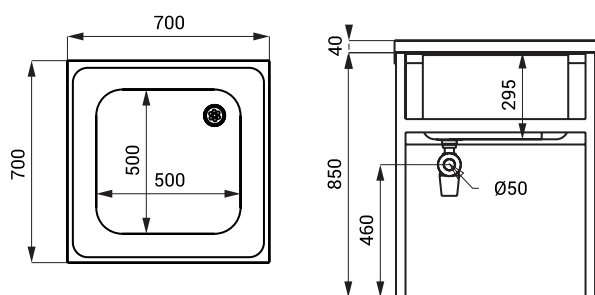

Nerezové drezy SLUN 15, SLUN 16

SLUN 15

Vlastnosti

- nerezový veľkokapacitný drez na nohách v rozmere 700 x 700 x 850 mm
- možnosť dodania v rozmere 600 x 600 x 850 mm
- bez otvoru pre batériu (iba pri dreze 700 x 700 x 850 mm možnosť zhotovenia na objednávku)
- rozmer vnútorného drezu 500 x 500 x 295 mm
- možnosť nastavenia roviny pomocou regulačných skrutiek na nohách
- materiál AISI - 304
- povrch matný

Rozmery

Špecifikácia dodávky

SLUN 15 - obj. č. 93150 nerezový drez, sifón

Vlastnosti

- nerezový veľkokapacitný dvojdzes na nohách v rozmere 1200 x 700 x 850
- bez otvoru pre batériu (možnosť zhotovenia na objednávku)
- rozmer vnútorného drezu 500 x 500 x 295 mm
- možnosť dodania vnútorného drezu v rozmeroch
 - 400 x 300 x 200 mm
 - 400 x 400 x 250 mm
 - 400 x 400 x 200 mm
- možnosť dodania v dĺžke 1400 mm
- možnosť nastavenia roviny pomocou regulačných skrutiek na nohách
- materiál AISI - 304
- povrch matný

SLUN 16

Rozmery

Špecifikácia dodávky

SLUN 16 - obj. č. 93160 nerezový drez, sifón