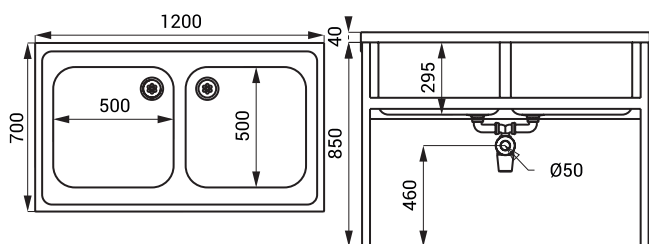

Nerezové drezy SLUN 15, SLUN 16

SLUN 15

Vlastnosti

- nerezový veľkokapacitný drez na nohách v rozmere 700 x 700 x 850 mm
- možnosť dodania v rozmere 600 x 600 x 850 mm
- bez otvoru pre batériu (iba pri dreze 700 x 700 x 850 mm možnosť zhotovenia na objednávku)
- rozmer vnútorného drezu 500 x 500 x 295 mm
- možnosť nastavenia roviny pomocou regulačných skrutiek na nohách
- materiál AISI - 304
- povrch matný

Rozmery

Špecifikácia dodávky

SLUN 15 - obj. č. 93150 nerezový drez, sifón

Vlastnosti

- nerezový veľkokapacitný dvojdzes na nohách v rozmere 1200 x 700 x 850
- bez otvoru pre batériu (možnosť zhotovenia na objednávku)
- rozmer vnútorného drezu 500 x 500 x 295 mm
- možnosť dodania vnútorného drezu v rozmeroch
 - 400 x 300 x 200 mm
 - 400 x 400 x 250 mm
 - 400 x 400 x 200 mm
- možnosť dodania v dĺžke 1400 mm
- možnosť nastavenia roviny pomocou regulačných skrutiek na nohách
- materiál AISI - 304
- povrch matný

SLUN 16

Rozmery

Špecifikácia dodávky

SLUN 16 - obj. č. 93160 nerezový drez, sifón