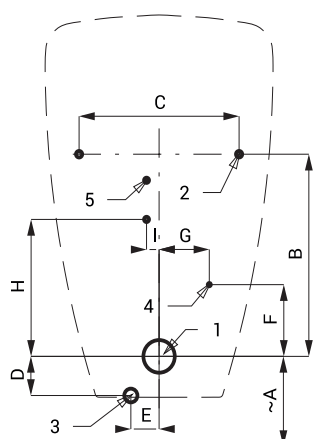

Keramický pisoár s radarovým splachovačom SLP 31RS

SLP 31 - LIVO

Vlastnosti

- úsporné splachovanie jedným litrom vody
- jednoduchá montáž podľa šablóny
- celý splachovací systém je umiestnený za pisoárom
- reaguje len na použitie pisoára (vyhodnocuje zmeny, ku ktorým dochádza vo vnútri pisoára pri prietoku kapaliny)
- doba splachovania je nastaviteľná od 0,5 do 15,5 sekundy
- nastavenie parametrov pomocou diaľkového ovládača SLD 04 bez potreby demontáže pisoára (akustická indikácia nastavovania)
- samočinné spláchnutie po 6 hodinách od posledného zopnutia ventilu
- kontrola stavu batérie (u variant s indexom B)
- možnosť regulácie prietoku vody guľovým ventilom
- po spláchnutí vykoná splachovač krátke doplnenie vody do sifónu

Stavebná príprava

- 1 - odpadové potrubie Ø 50 mm
- 2 - otvory pre úchyty
- 3 - prívod vody
- 4 - prívod napájania 24 V DC alebo 230 V AC
- 5 - otvory pre hmoždinky

SLP 31

Rozmery (mm)	A	B	C	D	E	F	G	H	I
SLP 31 - LIVO	390	310	255	60	45	110	80	210	20

* pre výšku prednej hrany pisoára 650 mm nad zemou

Technická špecifikácia

Napájacie napätie

- SLP 31RS 24 V DC
- SLP 31RZ 230 V AC/50 Hz
- SLP 31RB 6 V

Príkion

- pri napájaní 24 V DC 8 W
- pri napájaní 6 V 3 W

Doporučený pracovný tlak

- Prítok 0,1 - 0,6 MPa
- Výtok 18 l/min (inf. údaj)
- Vstup vody vonkajší závit G 1/2"
- Výstup vody výtoková armatúra s tesnením

Špecifikácia dodávky

- SLP 31RS - obj. č. 11315 keramický pisoár s radarovým splachovačom na montážnej lište, elektromagnetický ventil, prepojovacie hadice, rohový ventil s filtrom a spätnou klapkou, výtoková armatúra s tesnením, sifón, upevňovacia sada, montážna šablóna, napájací zdroj (SLP 31RZ), 4 ks AA alkalických batérií 1,5 V, 2700 mAh s puzdrom (SLP 31RB)