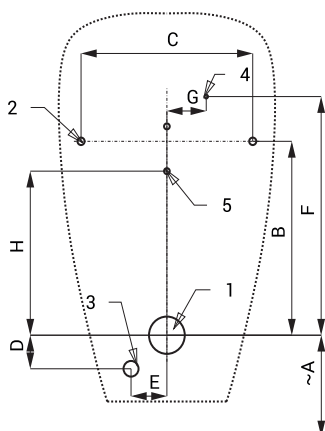

## Vlastnosti

- úsporné splachovanie jedným litrom vody
- jednoduchá montáž podľa šablóny
- celý splachovací systém je umiestnený za pisoárom
- reaguje len na použitie pisoára (vyhodnocuje zmeny, ku ktorým dochádza vo vnútri pisoára pri prietoku kapaliny)
- doba splachovania je nastaviteľná od 0,5 do 15,5 s
- nastavenie parametrov pomocou diaľkového ovládača SLD 04 bez potreby demontáže pisoára (akustická indikácia nastavovania)
- samočinné spláchnutie po 6 hodinách od posledného zopnutia ventilu
- kontrola stavu batérie (u variant s indexom B)
- možnosť regulácie prietoku vody rohovým ventilom
- po spláchnutí vykoná splachovač krátke doplnenie vody do sifónu

## Stavebná príprava

- 1 - odpadové potrubie Ø 50 mm
- 2 - otvory pre úchyty
- 3 - prívod vody
- 4 - prívod napájania 24 V DC alebo 230 V AC
- 5 - otvory pre hmoždinky

SLP 23

Rozmery (mm)	A	B	C	D	E	F	G	H	I
SLP 23 - CAPRINO	400	260	240	45	50	320	55	220	

### Vstup vody

vonkajší závit G 1/2"