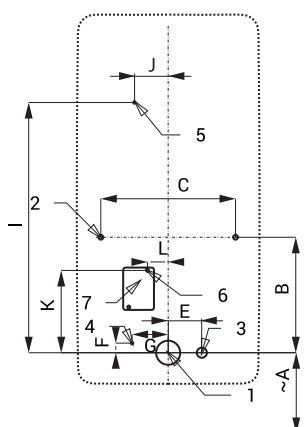

Keramický pisoár s radarovým splachovačom SLP 20R

SLP 20 - ANTERO

Vlastnosti

- jednoduchá montáž
- celý splachovací systém je umiestnený za pisoárom
- reaguje len na použitie pisoára (vyhodnocuje zmeny, ku ktorým dochádza vo vnútri pisoára pri prietoku kapaliny)
- doba splachovania je nastaviteľná od 0,5 do 15,5 s
- nastavenie parametrov pomocou diaľkového ovládača SLD 04 bez potreby demontáže pisoára (akustická indikácia nastavovania)
- samočinné spláchnutie po 6 hodinách od posledného zopnutia ventilu
- možnosť regulácie prietoku vody rohovým ventilom
- po spláchnutí vykoná splachovač krátke doplnenie vody do sifónu

Stavebná príprava

- 1 - odpadové potrubie Ø 50 mm
- 2 - otvory pre úchyty
- 3 - prívod vody
- 4 - prívod napájania 230 V AC (varianta SLP 20RZ)
- 5 - prívod napájania 24 V DC (varianta SLP 20R)
- 6 - otvory pre hmoždinky
- 7 - napájací zdroj

SLP 20

Rozmery (mm)	A	B	C	D	E	F	G	H	I	J	K	L
SLP 20 - Antero	350	240	280		70	20	75		520	70	171	43

* pre výšku prednej hrany pisoára 650 mm nad zemou

Špecifikácia dodávky

- SLP 20R - obj. č. 01204 keramický pisoár s radarovým splachovačom, elektromagnetický ventil, prepojovacie
- SLP 20RZ - obj. č. 01205 hadice, rohový ventil s filtrom a spätnou klapkou, výtoková armatúra s tesnením, upevňovacia sada, napájací zdroj (SLP 20RZ)

18 l/min (inf. údaj)

Vstup vody

vonkajší závit G 1/2"

Výstup vody

výtoková armatúra s tesnením

SLA 11

SLA 11A

SLA 11B