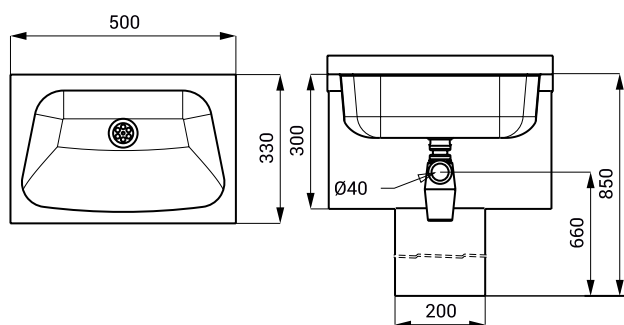

SLUN 57

Vlastnosti

- samonosné nerezové umývadlo s opláštením ku stene
- bez otvoru pre batériu (možnosť zhotovenia na objednávku iba vpravo)
- ukotvenie do podlahy
- materiál AISI - 304
- povrch matný

Rozmery

Špecifikácia dodávky

SLUN 57 - obj. č. 93570 nerezové umývadlo, sifón, upevňovacia sada