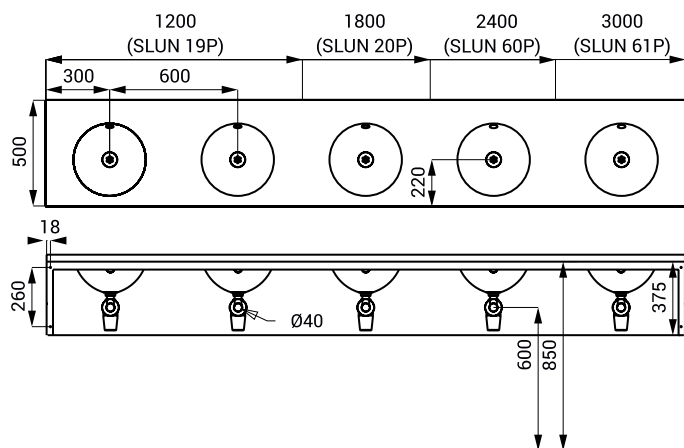

Nerezová viacmiestne umývadlá SLUN 19P, SLUN 20P, SLUN 60P, SLUN 61P

SLUN 19P

Vlastnosti

- SLUN 19P - závesné nerezové dvojumývadlo s opláštením a prepacom, dĺžka 1200 mm
- SLUN 20P - závesné nerezové trojumývadlo s opláštením a prepacom, dĺžka 1800 mm
- SLUN 60P - závesné nerezové štvorumývadlo s opláštením a prepacom, dĺžka 2400 mm
- SLUN 61P - závesné nerezové päťumývadlo s opláštením a prepacom, dĺžka 3000 mm
- bez otvorov pre batérie (možnosť zhotovenia na objednávku)
- možnosť zhotovenia otvorov pre zápusťné dávkovače mydla
- vnútorný priemer umývadla 320 mm
- materiál AISI - 304
- povrch matný

Rozmery

Špecifikácia dodávky

SLUN 19P - obj. č. 93197
SLUN 20P - obj. č. 93207
SLUN 60P - obj. č. 93607
SLUN 61P - obj. č. 93617

nerezové viacmiestne umývadlo, prepacové sady, sifóny, upeňovacia sada