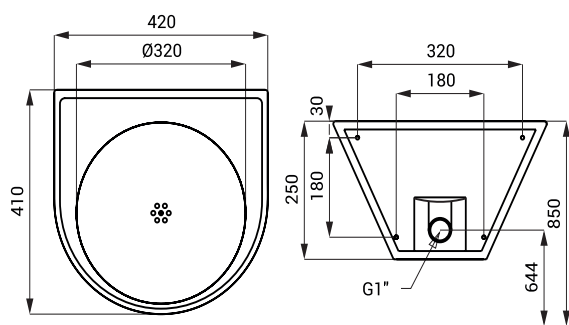

Nerezové umývadlo SLUN 22M

SLUN 22M

Vlastnosti

- antivandalové prevedenie
- použitie pre väznice
- závesné nerezové umývadlo
- montáž cez závitové tyče (M10, dĺžka 190 mm) z druhej strany steny
- bez otvoru pre batériu
- vystuženo polyuretánom (znižená hlučnosť, zvýšená pevnosť)
- materiál AISI - 304
- povrch matný

Rozmery

Špecifikácia dodávky

SLUN 22M - obj. č. 83226

nerezové umývadlo kónické, nerezová odtoková rúrka a závitové tyče