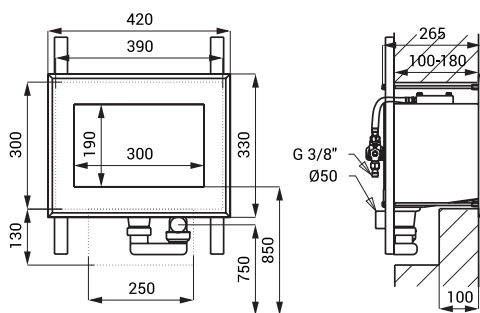

Rozmery

Špecifikácia dodávky

- SLUN 75E** - obj. č. **93751** nerezové umývadlo s integrovaným spúšťaním vody, elektromagnetický ventil (1 ks),
SLUN 75EB - obj. č. **93752** prepojovacie hadice, rohový ventil s filtrom (1 ks), sifón, upevňovacia sada, 4 ks AA alkalických batérií 1,5 V, 2700 mAh (SLUN 75EB)
- SLUN 76E** - obj. č. **93761** nerezové umývadlo s integrovaným spúšťaním vody, elektromagnetický ventil (1 ks),
SLUN 76EB - obj. č. **93762** Y-diel, prepojovacie hadice, rohový ventil s filtrom a spätnou klapkou (1 ks), sifón, upevňovacia sada, 4 ks AA alkalických batérií 1,5 V, 2700 mAh (SLUN 76EB)
- SLUN 76ET** - obj. č. **93763** nerezové umývadlo s integrovaným spúšťaním vody, elektromagnetický ventil (1 ks),
SLUN 76ETB - obj. č. **93764** termostatický ventil (1 ks), prepojovacie hadice, rohový ventil s filtrom a spätnou klapkou (1 ks), sifón, upevňovacia sada, 4 ks AA alkalických batérií 1,5 V, 2700 mAh (SLUN 76ETB)

Doporučený pracovný tlak

0,1 - 0,6 MPa

Prietok

12 l/min. (inf. údaj)

Vstup vody

vonkajší závit G 1/2"