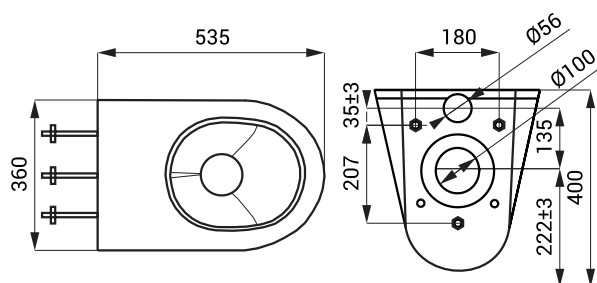

SLWN 12

Vlastnosti

- antivandalové prevedenie
- použitie pre väznice
- závesné WC
- montáž cez závitové tyče (M12, dĺžka 190 mm)
z druhej strany steny
- materiál AISI - 304
- povrch matný

Rozmery

Špecifikácia dodávky

SLWN 12 - obj. č. 94120

nerezové WC, závitové tyče M12