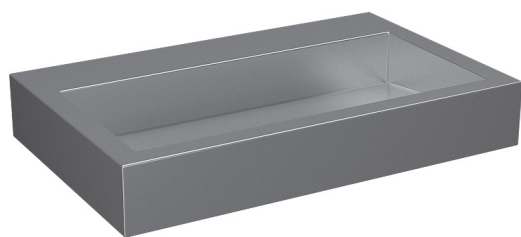

Nerezové umývadlá SLUN 65, SLUN 68

SLUN 65

Vlastnosti

- závesné nerezové umývadlo
- bez otvoru pre batériu (možnosť zhotovenia na objednávku)
- materiál AISI - 304
- povrch matný

Rozmery

Špecifikácia dodávky

SLUN 65 - obj. č. 93650 nerezové umývadlo, sifón, upevňovacia sada

SLUN 68

Vlastnosti

- závesné nerezové umývadlo
- iba s nástennou batériou, nie je možné použiť stojankovú batériu
- materiál AISI - 304
- povrch matný

Rozmery

Špecifikácia dodávky

SLUN 68 - obj. č. 93680 nerezové umývadlo, konzoly (2 ks), sifón, upevňovacia sada