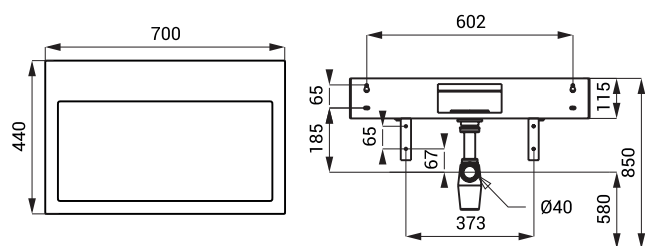

SLUN 65 - obj. č. 93650 nerezové umývadlo, sifón, upevňovacia sada

SLUN 68

Vlastnosti

- závesné nerezové umývadlo
- iba s nástennou batériou, nie je možné použiť stojankovú batériu
- materiál AISI - 304
- povrch matný

Rozmery

Špecifikácia dodávky

SLUN 68 - obj. č. 93680 nerezové umývadlo, konzoly (2 ks), sifón, upevňovacia sada