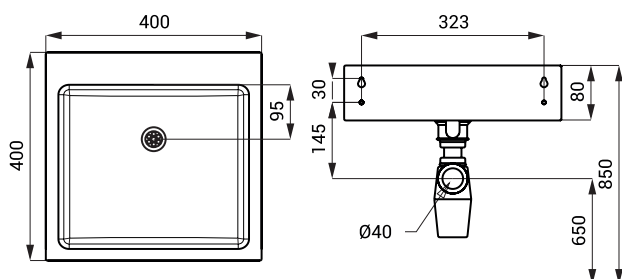

Nerezové umývadlá SLUN 65, SLUN 68

SLUN 65

Vlastnosti

- závesné nerezové umývadlo
- bez otvoru pre batériu (možnosť zhotovenia na objednávku)
- materiál AISI - 304
- povrch matný

Rozmery

Špecifikácia dodávky

SLUN 65 - obj. č. 93650 nerezové umývadlo, sifón, upevňovacia sada

SLUN 68

Vlastnosti

- závesné nerezové umývadlo
- iba s nástennou batériou, nie je možné použiť stojankovú batériu
- materiál AISI - 304
- povrch matný

Rozmery

Špecifikácia dodávky

SLUN 68 - obj. č. 93680 nerezové umývadlo, konzoly (2 ks), sifón, upevňovacia sada