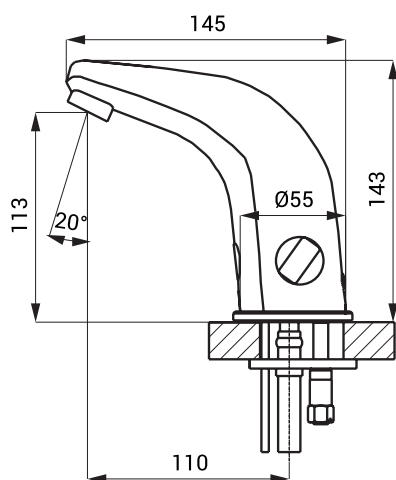

Automatické zmiešavacia umývadlová batéria SLU 15

SANELA 
we make water cool®

Vlastnosti

- úsporný perlátor, prietok 6 l/min
- hygienický preplach
- je určená pre prívod teplej a studenej vody, nastavenie teploty páčkou
- reaguje na prítomnosť rúk v snímanej zóne okamžitým spustením vody
- k vypnutiu vody dôjde po vybratí rúk po uplynutí nastavenej doby (možné nastaviť v rozsahu 0,25 - 7,75 s)
- bezpečnostná funkcia vypnutia vody po 5 minútach
- kontrola stavu batérie (u variant s indexom B)
- možnosť prepnutia do režimu ŠTART/STOP
- nastavenie parametrov pomocou diaľkového ovládača SLD 03

Rozmery

Technická špecifikácia

Napájacie napätie

- SLU 15 24 V DC
- SLU 15B 6 V

Príkion

- pri napájaní 24 V DC 13 W
- pri napájaní 6 V 5 W

Životnosť batérií

- 4 ks AA alkalických batérií 1,5 V, 2700 mAh cca 2 roky (pri 100 zopnutiach denne)

Dosah

- štandardne 0,13 - 0,19 m
- v režime ŠTART/STOP 0,05 - 0,15 m

Doporučený pracovný tlak

0,1 - 0,6 MPa

Prietok

6 l/min. (inf. údaj)

Vstup vody

vonkajší závit G 1/2"

Špecifikácia dodávky

- SLU 15 - obj. č. 03150 výtokové ramienko s reguláciou teploty a elektronikou, elektromagnetický ventil (2 ks),
SLU 15B - obj. č. 03155 prepojovacie hadice, rohový ventil s filtrom a spätnou klapkou (2 ks), 4 ks AA alkalických batérií 1,5 V, 2700 mAh s puzdrom (SLU 15B)