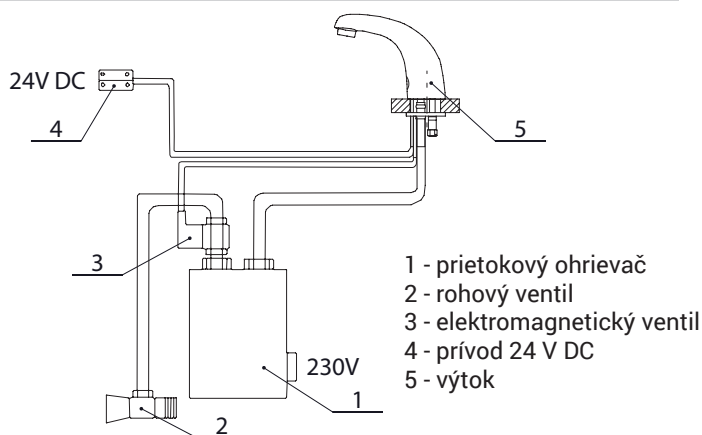

Stavebná príprava

Technická špecifikácia

Napájacie napätie

- SLU 01NH 24 V DC
- SLU 01NHB 6 V

Príkion

- pri napájaní 24 V DC 7 W
- pri napájaní 6 V 3 W

Životnosť batérií

- 4 ks AA alkalických batérií 1,5 V, 2700 mAh cca 2 roky (pri 100 zopnutiach denne)

Dosah

- štandardne 0,13 - 0,19 m
- v režime ŠTART/STOP 0,05 - 0,15 m

Doporučený pracovný tlak

- 0,1 - 0,6 MPa

Prietok

- 6 l/min. (inf. údaj)

Vstup vody

- vonkajší závit G 1/2"

Nastavenie teploty vody

- na ohrievači

Špecifikácia dodávky

1. SLU 01NH - obj. č. 33011 výtokové ramienko s elektronikou, elektromagnetický ventil (1 ks), prepojovacie hadice,
   SLU 01NHB - obj. č. 33012 rohový ventil s filtrom a spätnou klapkou (1 ks), 4 ks AA alkalických batérií 1,5 V, 2700 mAh s puzdrom (SLU 01NHB)

Doporučené príslušenstvo

1. SLZ 01Y - obj. č. 05012 napájací zdroj 24 V DC pre max. 5 ks umývadlových batérií
   SLZ 01Z - obj. č. 05011 napájací zdroj 24 V DC pre max. 9 ks umývadlových batérií
   SLZ 04Y - obj. č. 05042 napájací zdroj 24 V DC na DIN lištu, pre max. 5 ks umývadlových batérií
   SLZ 04Z - obj. č. 05041 napájací zdroj 24 V DC na DIN lištu, pre max. 9 ks umývadlových batérií
   SLZ 04X - obj. č. 10049 napájací zdroj 24 V DC na DIN lištu, pre max. 15 ks umývadlových batérií
   SLZ 06 - obj. č. 05060 napájací zdroj 24 V DC pre max. 1 ks umývadlovej batérie
   SLD 03 - obj. č. 07030 diaľkové ovládanie pre nastavenie parametrov
   SLA 36 - obj. č. 06360 sada 4 ks alkalických batérií AA, 1,5 V, 2700 mAh (u variant s indexom B)