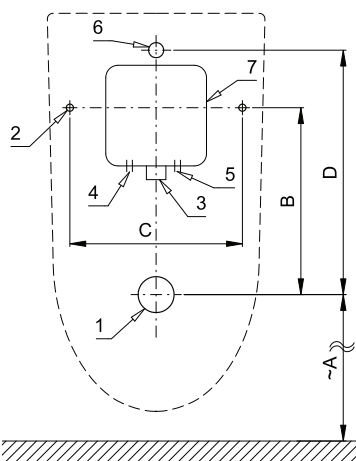

## Vlastnosti

- URČENÝ PRE PISOÁR 1ORUN00 (Catalano)
- PISOÁR SA MUSÍ ZASIELAŤ NA OSADENIE (RADAROVÉ ČIDLO JE NALEPENÉ NA ZADNEJ STRANE PISOÁRA)
- SLP 99RR - 24 V DC, súčasťou výrobku je montážny box s vtokovou armatúrou, je potrebné ho zabudovať do steny v priestore za pisoárom
- SLP 99RZ - 230 V AC, vrátane napájacieho zdroja
- úsporné splachovanie jedným litrom vody
- celý splachovací systém je umiestnený za pisoárom
- reaguje len na použitie pisoára (vyhodnocuje zmeny, ku ktorým dochádza vo vnútri pisoára pri prietoku kapalin)
- doba splachovania je nastaviteľná od 0,5 do 15,5 s
- nastavenie parametrov pomocou diaľkového ovládača SLD 04 bez potreby demontáže pisoára (akustická indikácia nastavovania)
- samočinné spláchnutie po 6 hodinách od posledného zopnutia ventilu
- možnosť regulácie prietoku vody guľovým ventilom
- po spláchnutí vykoná splachovač krátke doplnenie vody do sifónu

## Stavebná príprava

- 1 - odpadové potrubie Ø 50 mm
- 2 - 2 x otvory pre úchyty
- 3 - prívod vody G 3/4"
- 4 - prívod napájania 230 V AC (SLP 99RZ)
- 5 - prívod napájania 24 V DC (SLP 99RR)
- 6 - vtoková armatúra s tesnením
- 7 - montážna krabica so skrutkovaním a ventilom

## Technická špecifikácia

<b>Rozmer montážneho boxu</b>	140 x 140 x 75 mm
<b>Napájacie napätie</b>	
▪ SLP 99RR	24 V DC
▪ SLP 99RZ	230 V AC/50 Hz
<b>Príkion</b>	
▪ pri napájaní 24 V DC	8 W
<b>Doporučený pracovný tlak</b>	0,1 - 0,6 MPa
<b>Prietok</b>	18 l/min (inf. údaj)
<b>Vstup vody</b>	vonkajší závit G 3/4"
<b>Výstup vody</b>	vtoková armatúra s tesnením

Ilustračné foto:

SLA 11

SLA 11A

SLA 11B

SLA 11C

Rozmery (mm)	A	B	C	D
SLP 99 - CATALANO	490	260	240	340

\* pre výšku prednej hrany pisoára 650 mm nad zemou