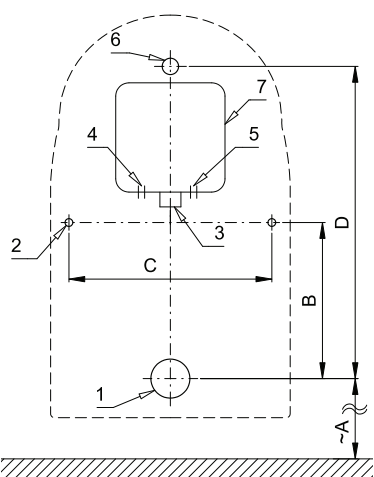

Radarový splachovač pre pisoár MARE (Gala) 29705 SLP 99

SLP 99RR

SLP 99RZ

SLP 99RB

Vlastnosti

- URČENÝ PRE PISOÁR MARE (Gala) 29705
- PISOÁR SA MUSÍ ZASIELAŤ NA OSADENIE (RADAROVÉ ČIDLO JE NALEPENÉ NA ZADNEJ STRANE PISOÁRA)
- SLP 99RR - 24 V DC, súčasťou výrobku je montážny box s vtokovou armatúrou, je potrebné ho zabudovať do steny v priestore za pisoárom
- SLP 99RZ - 230 V AC, vrátane napájacieho zdroja
- SLP 99RB - 6 V, vrátane púzdra so 4 ks napájacích batérií
- úsporné splachovanie jedným litrom vody
- celý splachovací systém je umiestnený za pisoárom
- reaguje len na použitie pisoára (vyhodnocuje zmeny, ku ktorým dochádza vo vnútri pisoára pri prietoku kapaliny)
- doba splachovania je nastaviteľná od 0,5 do 15,5 s
- nastavenie parametrov pomocou diaľkového ovládača SLD 04 bez potreby demontáže pisoára (akustická indikácia nastavovania)
- samočinné spláchnutie po 6 hodinách od posledného zopnutia ventilu
- možnosť regulácie prietoku vody guľovým ventilom
- po spláchnutí vykoná splachovač krátke doplnenie vody do sifónu

Stavebná príprava

- 1 - odpadové potrubie Ø 50 mm
- 2 - 2 x otvory pre úchyty
- 3 - prívod vody G 3/4"
- 4 - prívod napájania 230 V AC (SLP 99RZ)
- 5 - prívod napájania 24 V DC (SLP 99RR)
- 6 - vtoková armatúra s tesnením
- 7 - montážna krabica so skrutkovaním a ventilom

Technická špecifikácia

Rozmer montážneho boxu	140 x 140 x 75 mm
Napájacie napätie	
▪ SLP 99RR	24 V DC
▪ SLP 99RZ	230 V AC/50 Hz
▪ SLP 99RB	6 V
Príkion	
▪ pri napájaní 24 V DC	8 W
▪ pri napájaní 6 V	3 W
Doporučený pracovný tlak	0,1 - 0,6 MPa
Prietok	18 l/min (inf. údaj)
Vstup vody	vonkajší závit G 3/4"
Výstup vody	vtoková armatúra s tesnením