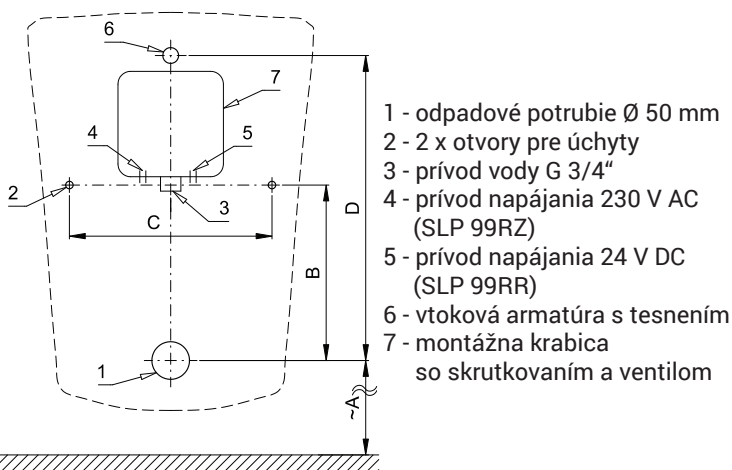

Radarový splachovač pre pisoár PURITA (Isvea) 10PL92001SV-DS SLP 99

SLP 99RR

SLP 99RZ

Vlastnosti

- URČENÝ PRE PISOÁR PURITA (Isvea) 10PL92001SV-DS
- PISOÁR SA MUSÍ ZASIELAŤ NA OSADENIE (RADAROVÉ ČIDLO JE NALEPENÉ NA ZADNEJ STRANE PISOÁRA)
- SLP 99RR - 24 V DC, súčasťou výrobku je montážny box s vtokovou armatúrou, je potrebné ho zabudovať do steny v priestore za pisoárom
- SLP 99RZ - 230 V AC, vrátane napájacieho zdroja
- úsporné splachovanie jedným litrom vody
- celý splachovací systém je umiestnený za pisoárom
- reaguje len na použitie pisoára (vyhodnocuje zmeny, ku ktorým dochádza vo vnútri pisoára pri prietoku kapaliny)
- doba splachovania je nastaviteľná od 0,5 do 15,5 s
- nastavenie parametrov pomocou diaľkového ovládača SLD 04 bez potreby demontáže pisoára (akustická indikácia nastavovania)
- samočinné spláchnutie po 6 hodinách od posledného zopnutia ventilu
- možnosť regulácie prietoku vody guľovým ventilom
- po spláchnutí vykoná splachovač krátke doplnenie vody do sifónu

Stavebná príprava

Technická špecifikácia

- 1 - odpadové potrubie Ø 50 mm
- 2 - 2 x otvory pre úchyty
- 3 - prívod vody G 3/4"
- 4 - prívod napájania 230 V AC (SLP 99RZ)
- 5 - prívod napájania 24 V DC (SLP 99RR)
- 6 - vtoková armatúra s tesnením
- 7 - montážna krabica so skrutkovaním a ventilom

Rozmer montážneho boxu

140 x 140 x 75 mm

Napájacie napätie

- SLP 99RR
- SLP 99RZ

24 V DC

230 V AC/50 Hz

Príkion

- pri napájaní 24 V DC

vtoková armatúra s tesnením

Ilustračné foto:

SLA 11

SLA 11A

SLA 11B

SLA 11C

Rozmery (mm)	A	B	C	D
SLP 99 - PURITA	457	233	269	405

* pre výšku prednej hrany pisoára 650 mm nad zemou