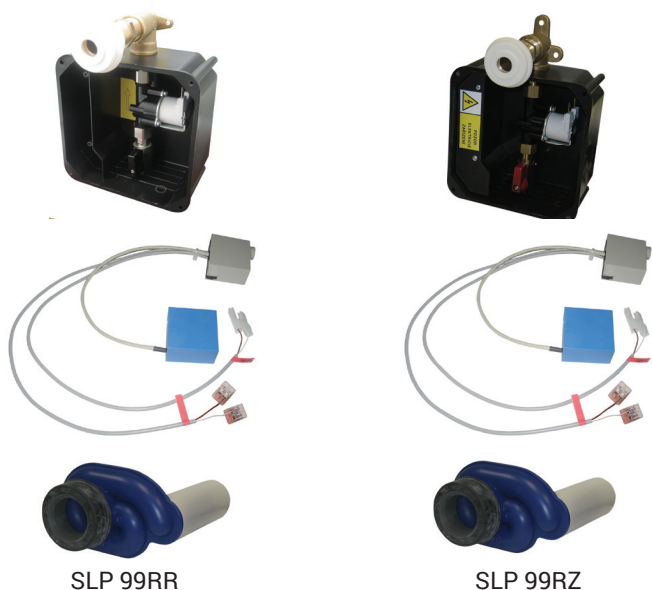

Radarový splachovač pre pisoár PURITA (Isvea) 10PL92001SV-DS SLP 99

SLP 99RR

SLP 99RZ

Vlastnosti

- URČENÝ PRE PISOÁR PURITA (Isvea) 10PL92001SV-DS
- PISOÁR SA MUSÍ ZASIELAŤ NA OSADENIE (RADAROVÉ ČIDLO JE NALEPENÉ NA ZADNEJ STRANE PISOÁRA)
- SLP 99RR - 24 V DC, súčasťou výrobku je montážny box s vtokovou armatúrou, je potrebné ho zabudovať do steny v priestore za pisoárom
- SLP 99RZ - 230 V AC, vrátane napájacieho zdroja
- úsporné splachovanie jedným litrom vody
- celý splachovací systém je umiestnený za pisoárom
- reaguje len na použitie pisoára (vyhodnocuje zmeny, ku ktorým dochádza vo vnútri pisoára pri prietoku kapaliny)
- doba splachovania je nastaviteľná od 0,5 do 15,5 s
- nastavenie parametrov pomocou diaľkového ovládača SLD 04 bez potreby demontáže pisoára (akustická indikácia nastavovania)
- samočinné spláchnutie po 6 hodinách od posledného zopnutia ventilu
- možnosť regulácie prietoku vody guľovým ventilom
- po spláchnutí vykoná splachovač krátke doplnenie vody do sifónu

Stavebná príprava

Technická špecifikácia

- 1 - odpadové potrubie Ø 50 mm
- 2 - 2 x otvory pre úchyty
- 3 - prívod vody G 3/4"
- 4 - prívod napájania 230 V AC (SLP 99RZ)
- 5 - prívod napájania 24 V DC (SLP 99RR)
- 6 - vtoková armatúra s tesnením
- 7 - montážna krabica so skrutkovaním a ventilom

Rozmer montážneho boxu

140 x 140 x 75 mm

Napájacie napätie

- SLP 99RR
- SLP 99RZ

24 V DC

230 V AC/50 Hz

Príkion

- pri napájaní 24 V DC

8 W

Doporučený pracovný tlak

0,1 - 0,6 MPa

Prietok

18 l/min (inf. údaj)

Vstup vody

vonkajší závit G 3/4"

Výstup vody