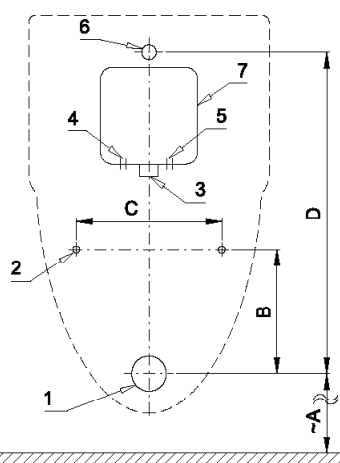

Radarový splachovač pre pisoár STARCK 3 (Duravit) 082135 SLP 99

SLP 99RR

SLP 99RZ

Vlastnosti

- URČENÝ PRE PISOÁR STARCK 3 (Duravit) 082135
- PISOÁR SE MUSÍ ZASIELAŤ NA OSADENIE (RADAROVÉ ČIDLO JE NALEPENÉ NA ZADNEJ STRANE PISOÁRA)
- SLP 99RR - 24 V DC, súčasťou výrobku je montážny box s vtokovou armatúrou, je nutné ho zabudovať do steny v priestore za pisoárom
- SLP 99RZ - 230 V AC, vrátane napájacieho zdroja
- úsporné splachovanie jedným litrom vody
- celý splachovací systém je umiestnený za pisoárom
- reaguje len na použitie pisoára (vyhodnocuje zmeny, ku ktorým dochádza vo vnútri pisoára pri prietoku kapalin)
- doba splachovania je nastaviteľná od 0,5 do 15,5 s
- nastavenie parametrov pomocou diaľkového ovládača SLD 04 bez potreby demontáže pisoára (akustická indikácia nastavovania)
- samočinné spláchnutie po 6 hodinách od posledného zopnutia ventilu
- možnosť regulácie prietoku vody guľovým ventilom

Stavebná príprava

- 1 - odpadové potrubie Ø 50 mm
- 2 - 2 x otvory pre úchyty
- 3 - prívod vody G 3/4"
- 4 - prívod napájania 230 V AC (SLP 99RZ)
- 5 - prívod napájania 24 V DC (SLP 99RR)
- 6 - vtoková armatúra s tesnením
- 7 - montážna krabica so skrutkovaním a ventilom

Technická špecifikácia

Rozmer montážneho boxu	140 x 140 x 75 mm
Napájacie napätie	
▪ SLP 99RR	24 V DC
▪ SLP 99RZ	230 V AC/50 Hz
Prikon	8 W
▪ pri napájaní 24 V DC	0,1 - 0,6 MPa
Doporučený pracovný tlak	18 l/min (inf. údaj)
Prietok	vonkajší závit G 3/4"
Vstup vody	vtoková armatúra s tesnením
Výstup vody	

Ilustračné foto:

SLA 11

SLA 11A

SLA 11B

SLA 11C

Rozmery (mm)	A	B	C	D
SLP 99 - STARCK 3	425	180	210	465

* pre výšku prednej hrany pisoára 650 mm nad zemou

Špecifikácia dodávky