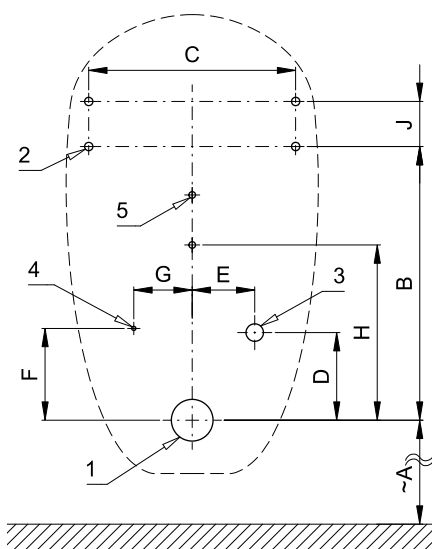

## Technická špecifikácia

- 1 - odpadové potrubie Ø 50 mm
- 2 - 4 x otvory pre úchyty
- 3 - prívod vody G 1/2"
- 4 - prívod napájania 24 V DC alebo 230 V AC
- 5 - 2 x otvory pre hmoždinky

### Vstup vody

- vonkajší závit G 1/2"

### Výstup vody

- vtoková armatúra s tesnením

Ilustračné foto:

SLA 11

SLA 11A

SLA 11B

SLA 11C

Rozmery (mm)	A	B	C	D	E	F	G	H	J
SLP 99 - OLYMPIA	415	328	248	105	75	110	70	210	54