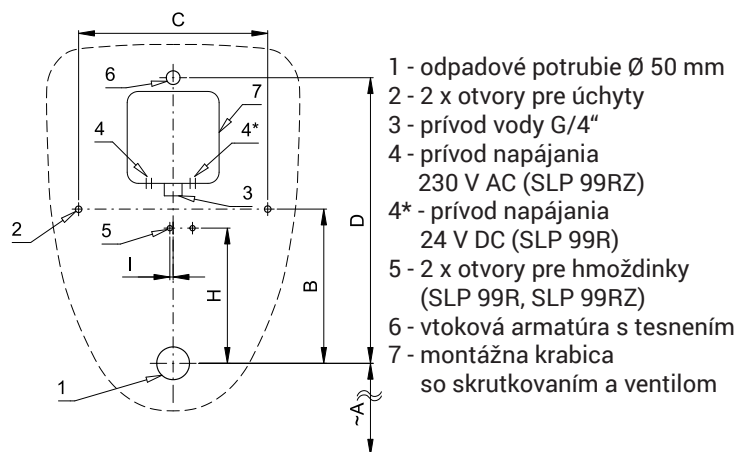

Radarový splachovač pre pisoár DYNASTY (Isvea) 10SZ92001 SLP 99

SLP 99RB

SLP 99R

SLP 99RZ

Vlastnosti

- URČENÝ PRE PISOÁR Dynasty (Isvea) 10SZ92001
- obsahuje Bluetooth ovládanie (aplikácia Sanela control k stiahnutiu)
- PISOÁR SA NEMUSÍ ZASIELAŤ NA OSADENIE (RADAROVÝ SPLACHOVAČ SA DODÁVA SAMOSTATNE) (SLP 99RB)
- PISOÁR SA NEMUSÍ ZASIELAŤ NA OSADENIE (RADAROVÝ SPLACHOVAČ SA DODÁVA SAMOSTATNE) (SLP 99R, SLP 99RZ)
- SLP 99R - 24 V DC, súčasťou výrobku je montážny box s vtokovou armatúrou, je potrebné ho zabudovať do steny v priestore za pisoárom
- SLP 99RZ - 230 V AC, vrátane napájacieho zdroja
- SLP 99RB - 6 V, vrátane púzdra so 4 ks napájacích batérií
- jednoduchá montáž podľa šablóny
- úsporné splachovanie jedným litrom vody
- celý splachovací systém je umiestnený za pisoárom
- reaguje len na použitie pisoára (vyhodnocuje zmeny, ku ktorým dochádza vo vnútri pisoára pri prietoku kapalniny)
- doba splachovania je nastaviteľná od 0,5 do 15,5 s
- nastavenie parametrov a komunikácie s elektronikou pomocou aplikácie Sanela control (Bluetooth) alebo diaľkovým ovládačom SLD 04 bez potreby demontáže pisoára (akustická indikácia nastavovania)
- samočinné spláchnutie po 6 hodinách od posledného zopnutia ventilu
- možnosť regulácie prietoku vody guľovým ventilom
- po spláchnutí vykoná splachovač krátke doplnenie vody do sifónu

Stavebná príprava

Pozn. Kóty B, D platí pri použití odpadového sifónu s rozstupom 75 mm.

Rozmery (mm)	A	B	C	D	H	I
SLP 99 - Dynasty	424	235	288	435	211	5

* pre výšku prednej hrany pisoára 650 mm nad zemou

- 18 l/min (inf. údaj)

Vstup vody

- vonkajší závit G 3/4"

Výstup vody

- vtoková armatúra s tesnením

Ilustračné foto:

SLA 11

SLA 11A