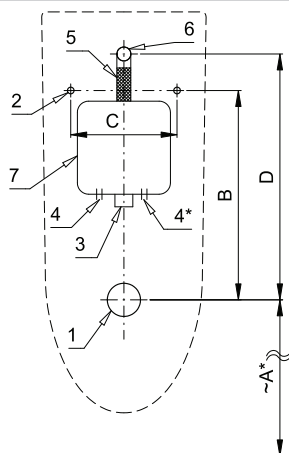

Radarový splachovač pre pisoár 1BOY00 (Catalano) 1BOY00 SLP 99

SLP 99RR

SLP 99RZ

Vlastnosti

- URČENÝ PRE PISOÁR 1BOY00 (Catalano) 1BOY00
- PISOÁR SA MUSÍ ZASIELAŤ NA OSADENIE (RADAROVÉ ČIDLO JE NALEPENÉ NA ZADNEJ STRANE PISOÁRA)
- SLP 99RR - 24 V DC, súčasťou výrobku je montážny box s vtokovou armatúrou, je potrebné ho zabudovať do steny v priestore za pisoárom
- SLP 99RZ - 230 V AC, vrátane napájacieho zdroja
- úsporné splachovanie jedným litrom vody
- celý splachovací systém je umiestnený za pisoárom
- reaguje len na použitie pisoára (vyhodnocuje zmeny, ku ktorým dochádza vo vnútri pisoára pri prietoku kapaliny)
- doba splachovania je nastaviteľná od 0,5 do 15,5 s
- nastavenie parametrov pomocou diaľkového ovládača SLD 04 bez potreby demontáže pisoára (akustická indikácia nastavovania)
- samočinné spláchnutie po 6 hodinách od posledného zopnutia ventilu
- možnosť regulácie prietoku vody rohovým (gul'ovým) ventilom
- po spláchnutí vykoná splachovač krátke doplnenie vody do sifónu

Stavebná príprava

- 1 - odpadové potrubie Ø 50 mm
- 2 - 2 x otvory pre úchyty
- 3 - prívod vody G 3/4"
- 4 - prívod napájania 230 V AC (SLP 99RZ)
- 4* - prívod napájania 24 V DC (SLP 99RR)
- 5 - predlžovací diel 50 mm, 1/2" F - 1/2" M
- 6 - vtoková armatúra s tesnením
- 7 - montážna krabica so skrutkovaním a ventilom

Rozmery (mm)	A	B	C	D
SLP 99 - 1BOY00	515	315	160	370

* pre výšku prednej hrany pisoára 650 mm nad zemou

Technická špecifikácia

Rozmer montážneho boxu	140 x 140 x 75 mm
Napájacie napätie	
• SLP 99RR	24 V DC
• SLP 99RZ	230 V AC/50 Hz
Príkon	
• pri napájaní 24 V DC	8 W
Doporučený pracovný tlak	0,1 - 0,6 MPa
Prietok	18 l/min (inf. údaj)
Vstup vody	vonkajší závit G 3/4"
Výstup vody	vtoková armatúra s tesnením

Ilustračné foto:

SLA 11

SLA 11A

SLA 11B

SLA 11C

Špecifikácia dodávky

- SLP 99RR - obj. č. 01992 radarový splachovač lepený, montážny box s vtokovou armatúrou, tesnením
SLP 99RZ - obj. č. 01995 a elektromagnetickým ventilom, sifón, napájací zdroj (SLP 99RZ)