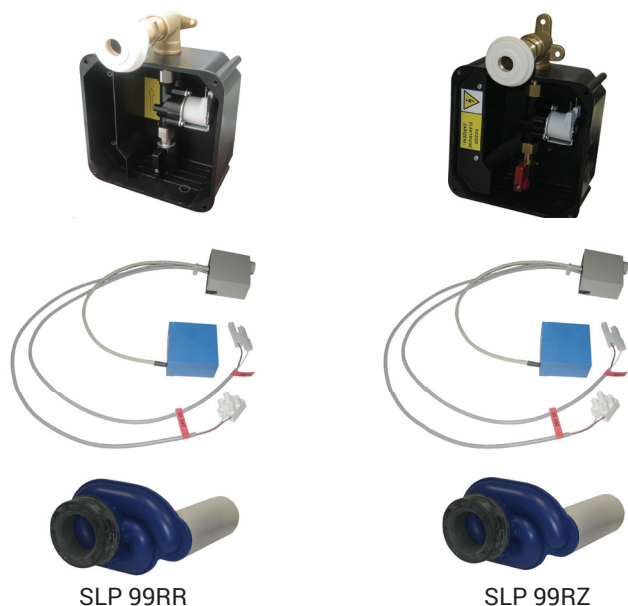

Radarový splachovač pre pisoár 1BOY00 (Catalano) 1BOY00 SLP 99

SLP 99RR

SLP 99RZ

Vlastnosti

- URČENÝ PRE PISOÁR 1BOY00 (Catalano) 1BOY00
- PISOÁR SA MUSÍ ZASIELAŤ NA OSADENIE (RADAROVÉ ČIDLO JE NALEPENÉ NA ZADNEJ STRANE PISOÁRA)
- SLP 99RR - 24 V DC, súčasťou výrobku je montážny box s vtokovou armatúrou, je potrebné ho zabudovať do steny v priestore za pisoárom
- SLP 99RZ - 230 V AC, vrátane napájacieho zdroja
- úsporné splachovanie jedným litrom vody
- celý splachovací systém je umiestnený za pisoárom
- reaguje len na použitie pisoára (vyhodnocuje zmeny, ku ktorým dochádza vo vnútri pisoára pri prietoku kapaliny)
- doba splachovania je nastaviteľná od 0,5 do 15,5 s
- nastavenie parametrov pomocou diaľkového ovládača SLD 04 bez potreby demontáže pisoára (akustická indikácia nastavovania)
- samočinné spláchnutie po 6 hodinách od posledného zopnutia ventilu
- možnosť regulácie prietoku vody rohovým (gul'ovým) ventilom
- po spláchnutí vykoná splachovač krátke doplnenie vody do sifónu

Stavebná príprava

- 1 - odpadové potrubie Ø 50 mm
- 2 - 2 x otvory pre úchyty
- 3 - prívod vody G 3/4"
- 4 - prívod napájania 230 V AC (SLP 99RZ)
- 4* - prívod napájania 24 V DC (SLP 99RR)
- 5 - predlžovací diel 50 mm, 1/2" F - 1/2" M
- 6 - vtoková armatúra s tesnením
- 7 - montážna krabica so skrutkovaním a ventilom

Rozmery (mm)	A	B	C	D
SLP 99 - 1BOY00	515	315	160	370

* pre výšku prednej hrany pisoára 650 mm nad zemou

Technická špecifikácia

Rozmer montážneho boxu	140 x 140 x 75 mm
Napájacie napätie	
• SLP 99RR	24 V DC
• SLP 99RZ	230 V AC/50 Hz
Príkon	
• pri napájaní 24 V DC	8 W
Doporučený pracovný tlak	0,1 - 0,6 MPa
Prietok	18 l/min (inf. údaj)
Vstup vody	vonkajší závit G 3/4"
Výstup vody	vtoková armatúra s tesnením

Ilustračné foto:

SLA 11

SLA 11A

SLA 11B

SLA 11C

Špecifikácia dodávky

- SLP 99RR - obj. č. 01992 radarový splachovač lepený, montážny box s vtokovou armatúrou, tesnením
SLP 99RZ - obj. č. 01995 a elektromagnetickým ventilom, sifón, napájací zdroj (SLP 99RZ)