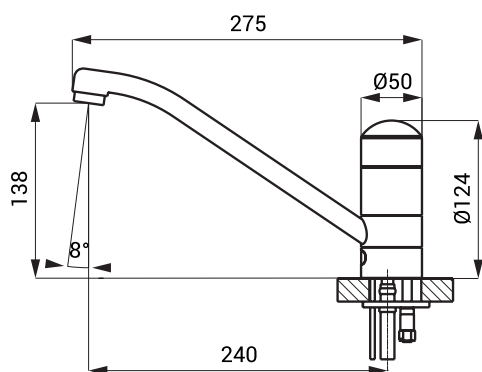

## Vlastnosti

- **hygienický preplach**
- pevné výtokové ramienko
- je určená pre prívod teplej a studenej vody, nastavenie teploty zmiešavacou kartušou
- reaguje na prítomnosť rúk v snímanej zóne okamžitým spustením vody
- k vypnutiu vody dôjde po vybratí rúk po uplynutí nastavenej doby (možné nastaviť v rozsahu 0,25 - 7,75 s)
- bezpečnostná funkcia vypnutia vody po 5 minútach
- kontrola stavu batérie (u variant s indexom B)
- možnosť prepnutia do režimu ŠTART/STOP
- nastavenie parametrov pomocou diaľkového ovládača SLD 03

## Rozmery

### Vstup vody

- vonkajší závit G 1/2"