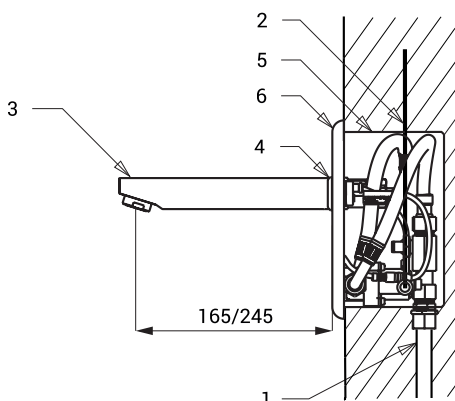

Stavebná príprava

- 1 - prívod vody
- 2 - prívod napájania (SLU 04P17, SLU 04P25)
- 3 - výtok vody
- 4 - piezo tlačidlo
- 5 - montážna krabica
- 6 - nerezový kryt s elektronikou

Technická špecifikácia

Rozmer nerezového krytu	170 x 170 x 10 mm
Rozmer nerezovej montážnej krabice	155 x 155 x 82 mm
Dĺžka výtokového ramienka	
▪ SLU 04P17	170 mm
▪ SLU 04P25	250 mm
Napájacie napätie	
▪ SLU 04P17, SLU 04P25	24 V DC
▪ SLU 04P17B, SLU 04P25B	6 V
Príkon	
▪ pri napájaní 24 V DC	7 W
▪ pri napájaní 9 V	3 W
Životnosť batérií	
▪ 4 ks AA alkalických batérií 1,5 V, 2700 mAh	cca 2 roky (pri 100 zopnutiach denne)
Doporučený pracovný tlak	0,1 - 0,6 MPa
Prietok	6 l/min. (inf. údaj)
Vstup vody	vonkajší závit G 3/4"

Špecifikácia dodávky

SLU 04P17 - obj. č. 53041	výtokové ramienko, nerezový kryt s piezo elektronikou, nerezová montážna krabica
SLU 04P17B - obj. č. 53043	so skrútkovaním a elektromagnetickým ventilom a guľovým ventilom, 4 ks AA alkalických
SLU 04P25 - obj. č. 53042	batérií 1,5 V, 2700 mAh (u variant s indexom B)
SLU 04P25B - obj. č. 53044	