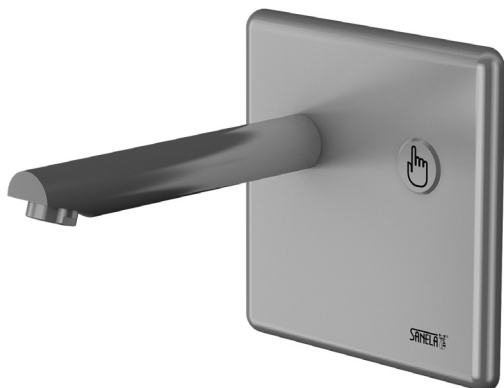

Piezo nástenné umývadlové batérie SLU 04P17, SLU 04P25

Vlastnosti

- úsporný perlátor, prietok 6 l/min
- hygienický preplach
- antivandalové prevedenie
- použitie v zdravotníctve
- sú určené pre jednotrubkový prívod studenej alebo tepelne upravenej vody
- reaguje na mierne stlačenie piezo tlačítka okamžitým spustením vody
- k vypnutiu vody dôjde po uplynutí nastavenej doby (možné nastaviť v rozsahu 2 - 62 s), štandardne 10 s
- opakovaným stlačením piezo tlačidla dôjde k vypnutiu vody
- kontrola stavu batérie (u variant s indexom B)
- nastavenie parametrov pomocou diaľkového ovládača SLD 04
- možnosť regulácie prietoku vody guľovým ventilom

Stavebná príprava

- 1 - prívod vody
- 2 - prívod napájania (SLU 04P17, SLU 04P25)
- 3 - výtok vody
- 4 - piezo tlačidlo
- 5 - montážna krabica
- 6 - nerezový kryt s elektronikou

Technická špecifikácia

Rozmer nerezového krytu	170 x 170 x 10 mm
Rozmer nerezovej montážnej krabice	155 x 155 x 82 mm
Dĺžka výtokového ramienka	
▪ SLU 04P17	170 mm
▪ SLU 04P25	250 mm
Napájacie napätie	
▪ SLU 04P17, SLU 04P25	24 V DC
▪ SLU 04P17B, SLU 04P25B	6 V
Príkon	
▪ pri napájaní 24 V DC	7 W
▪ pri napájaní 9 V	3 W
Životnosť batérií	
▪ 4 ks AA alkalických batérií 1,5 V, 2700 mAh	cca 2 roky (pri 100 zopnutiach denne)
Doporučený pracovný tlak	0,1 - 0,6 MPa
Prietok	6 l/min. (inf. údaj)
Vstup vody	vonkajší závit G 3/4"

Špecifikácia dodávky

SLU 04P17 - obj. č. 53041	výtokové ramienko, nerezový kryt s piezo elektronikou, nerezová montážna krabica
SLU 04P17B - obj. č. 53043	so skrútkovaním a elektromagnetickým ventilom a guľovým ventilom, 4 ks AA alkalických
SLU 04P25 - obj. č. 53042	batérií 1,5 V, 2700 mAh (u variant s indexom B)
SLU 04P25B - obj. č. 53044	