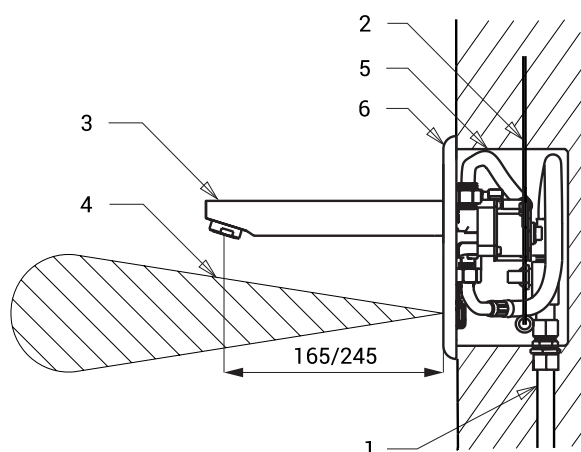

Stavebná príprava

1. 1 - prívod vody
2. 2 - prívod napájania (SLU 04H17, SLU 04H25)
3. 3 - výtok vody
4. 4 - snímaná zóna
5. 5 - montážna krabica
6. 6 - nerezový kryt s elektronikou

Technická špecifikácia

Rozmer nerezového krytu 170 x 170 x 10 mm

Rozmer nerezovej montážnej krabice 155 x 155 x 82 mm

Dĺžka výtokového ramienka

- SLU 04H17 170 mm
- SLU 04H25 250 mm

Napájacie napätie

- SLU 04H17, SLU 04H25 24 V DC
- SLU 04H17B, SLU 04H25B 6 V

Príkion

- pri napájaní 24 V DC 7 W
- pri napájaní 6 V 3 W

Životnosť batérií

- 4 ks AA alkalických batérií cca 2 roky (pri 100 zopnutiach denne)

Dosah

- štandardne 0,27 - 0,35 m
- v režime ŠTART/STOP 0,05 - 0,15 m

Doporučený pracovný tlak

0,1 - 0,6 MPa

Prietok 6 l/min. (inf. údaj)

Vstup vody vonkajší závit G 3/4"

Špecifikácia dodávky

1. SLU 04H17 - obj. č. 03041 výtokové ramienko, nerezový kryt s elektronikou, nerezová montážna krabica
   SLU 04H17B - obj. č. 03046 so skrútkovaním, elektromagnetickým ventilom a guľovým ventilom, 4 ks AA alkalických
   SLU 04H25 - obj. č. 03042 batérií 1,5 V, 2700 mAh (u variant s indexom B)
   SLU 04H25B - obj. č. 03047

Doporučené príslušenstvo

1. SLZ 01Y - obj. č. 05012 napájací zdroj 24 V DC pre max. 5 ks umývadlových batérií
   SLZ 01Z - obj. č. 05011 napájací zdroj 24 V DC pre max. 9 ks umývadlových batérií
   SLZ 04Y - obj. č. 05042 napájací zdroj 24 V DC na DIN lištu, pre max. 5 ks umývadlových batérií
   SLZ 04Z - obj. č. 05041 napájací zdroj 24 V DC na DIN lištu, pre max. 9 ks umývadlových batérií
   SLZ 04X - obj. č. 10049 napájací zdroj 24 V DC na DIN lištu, pre max. 15 ks umývadlových batérií
   SLD 03 - obj. č. 07030 diaľkové ovládanie pre nastavenie parametrov
   SLT 04 - obj. č. 09040 termostatický ventil 3/4", prietok 28 l/min pri tlaku 0,1 MPa
   SLT 05 - obj. č. 09050 termostatický ventil 1/2", prietok 42 l/min pri tlaku 0,1 MPa
   SLA 36 - obj. č. 06360 sada 4 ks alkalických batérií AA, 1,5 V, 2700 mAh (u variant s indexom B)
   SLA 55A - obj. č. 06550 úsporný perlátor 3,8 l/min
   SLA 55B - obj. č. 06551 úsporný perlátor 1,9 l/min