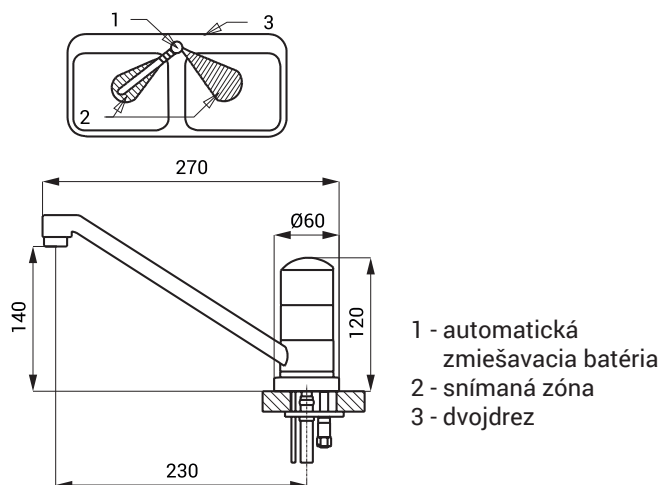

# Automatická zmiešavacia batéria pre dvojrez SLU 10

## Vlastnosti

- **hygienický preplach**
- je určená pre inštaláciu na dvojrezy a kombinované výlevky, má otočné ramienko a dve snímacie zóny
- je určená pre prívod teplej a studenej vody, nastavenie teploty zmiešavacou kartušou
- reaguje na prítomnosť rúk v snímanej zóne okamžitým spustením vody
- k vypnutiu vody dôjde po vybratí rúk po uplynutí nastavenej doby (možné nastaviť v rozsahu 0,25 - 7,75 s)
- bezpečnostná funkcia vypnutia vody po 5 minútach
- kontrola stavu batérie (u variant s indexom B)
- možnosť prepnutia do režimu ŠTART/STOP
- nastavenie parametrov pomocou diaľkového ovládača SLD 03

## Rozmery