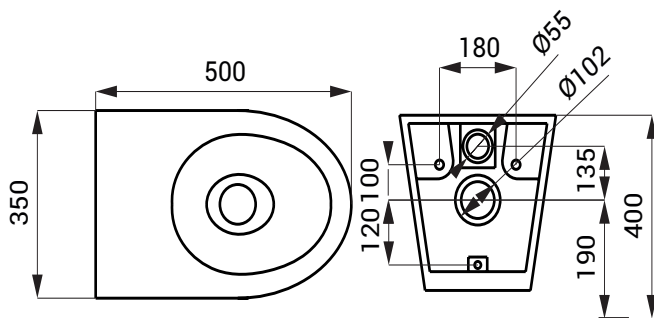

Nerezové WC SLWN 19

SLWN 19

Vlastnosti

- antivandalové prevedenie
- závesné WC
- možnosť zhotovenia otvorov pre sedátko na objednávku
- montáž cez servisný otvor
- materiál AISI - 304
- povrch matný

Rozmery

Špecifikácia dodávky

SLWN 19 - obj. č. 94190 nerezové WC

Doporučené príslušenstvo

SLZN 31C - obj. č. 95313 WC sedátko čierne, tvrdý plast, nerezové pánty