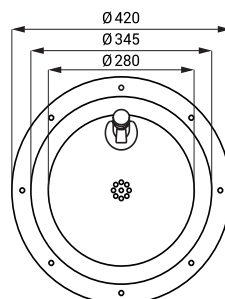

Nerezové pitné fontány SLUN 23, SLUN 23M

SLUN 23

SLUN 23M

Vlastnosti

- nerezová pitná fontánka s tlačnou armatúrou, výška 800 mm (SLUN 23)
- nerezová detská pitná fontánka s tlačnou armatúrou, výška 650 mm (SLUN 23M)
- montáž na podlahu
- regulácia prietoku vody na tlačnom ventile
- vystužené polyuretánom (znížená hlučnosť, zvýšená pevnosť)
- materiál AISI - 304
- povrch misky vysoko lesklý, opláštenie matné

Rozmery

SLUN 23

SLUN 23M

Špecifikácia dodávky

SLUN 23 - obj. č. 93230
SLUN 23M - obj. č. 83236

nerezová pitná fontána, pitná armatúra, rohový ventil s filtrom, prepojovacie hadice, sifón, upevňovacia sada