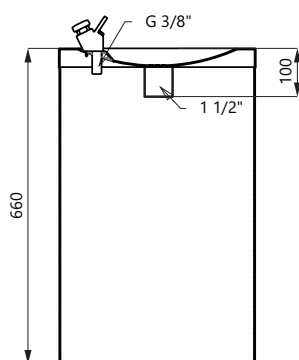

Nerezové pitné fontány SLUN 23, SLUN 23M

SLUN 23

SLUN 23M

Vlastnosti

- nerezová pitná fontánka s tlačnou armatúrou, výška 800 mm (SLUN 23)
- nerezová detská pitná fontánka s tlačnou armatúrou, výška 650 mm (SLUN 23M)
- montáž na podlahu
- regulácia prietoku vody na tlačnom ventile
- vystužené polyuretánom (znížená hlučnosť, zvýšená pevnosť)
- materiál AISI - 304
- povrch misky vysoko lesklý, opláštenie matné

Rozmery

SLUN 23

SLUN 23M

Špecifikácia dodávky

SLUN 23 - obj. č. 93230
SLUN 23M - obj. č. 83236

nerezová pitná fontána, pitná armatúra, rohový ventil s filtrom, prepojovacie hadice, sifón, upevňovacia sada