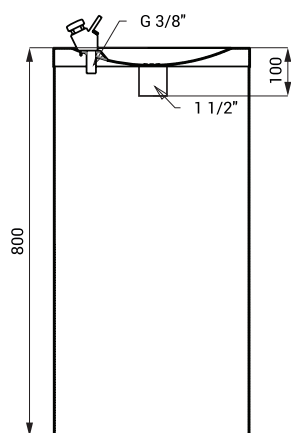

Nerezové pitné fontány SLUN 23, SLUN 23M

SLUN 23

SLUN 23M

Vlastnosti

- nerezová pitná fontánka s tlačnou armatúrou, výška 800 mm (SLUN 23)
- nerezová detská pitná fontánka s tlačnou armatúrou, výška 650 mm (SLUN 23M)
- montáž na podlahu
- regulácia prietoku vody na tlačnom ventile
- vystužené polyuretánom (znížená hlučnosť, zvýšená pevnosť)
- materiál AISI - 304
- povrch misky vysoko lesklý, opláštenie matné

Rozmery

SLUN 23

SLUN 23M

Špecifikácia dodávky

SLUN 23 - obj. č. 93230
SLUN 23M - obj. č. 83236

nerezová pitná fontána, pitná armatúra, rohový ventil s filtrom, prepojovacie hadice, sifón, upevňovacia sada