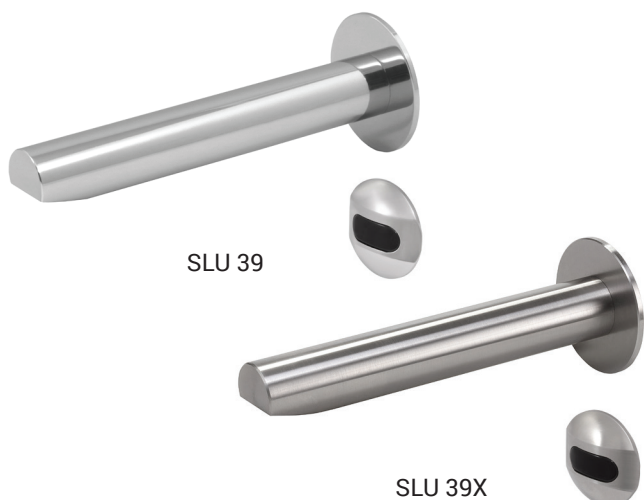

Automatické nástenné nerezové umývadlové batérie SLU 39, SLU 39X

Vlastnosti

- úsporný perlátor, prietok 6 l/min.
- hygienický preplach
- bezolovnatá technológia
- montáž z druhej strany steny
- sú určené pre inštaláciu do steny, je potrebné použiť sadu pre montáž SLA 52A
- sú určené pre inštaláciu do dosky s max. hrúbkou 5 mm
- sú určené pre jednotrubkový prívod studenej alebo tepelne upravenej vody
- index X - matný povrch
- reaguje na prítomnosť rúk v snímanej zóne okamžitým spustením vody
- k vypnutiu vody dôjde po vytiahnutí rúk po uplynutí nastavenej doby (možné nastaviť v rozsahu 0,25 - 7,75 s)
- bezpečnostná funkcia vypnutia vody po 5 minútach
- kontrola stavu batérie (u variant s indexom B)
- možnosť prepnutia do režimu ŠTART/STOP
- nastavenie parametrov pomocou diaľkového ovládača SLD 03

Špecifikácia dodávky

- | | | |
|----------|-----------------|---|
| SLU 39 | - obj. č. 03390 | výtokové ramienko, snímacia hlavička s elektronikou, elektromagnetický ventil (1 ks), |
| SLU 39B | - obj. č. 03392 | 4 ks AA alkalických batérií 1,5 V, 2700 mAh s puzdrom (u variant s indexom B) |
| SLU 39X | - obj. č. 03391 | |
| SLU 39BX | - obj. č. 03393 | |