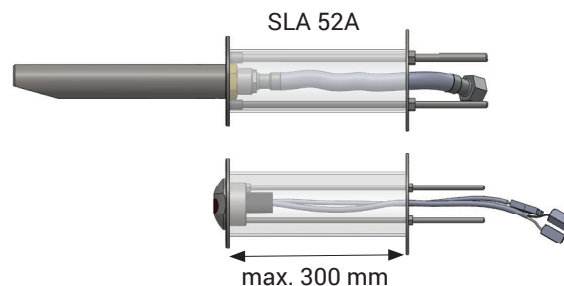

Automatické nástenné nerezové umývadlové batérie SLU 39, SLU 39X

Vlastnosti

- úsporný perlátor, prietok 6 l/min.
- hygienický preplach
- bezolovnatá technológia
- montáž z druhej strany steny
- sú určené pre inštaláciu do steny, je potrebné použiť sadu pre montáž SLA 52A
- sú určené pre inštaláciu do dosky s max. hrúbkou 5 mm
- sú určené pre jednotrubkový prívod studenej alebo tepelne upravenej vody
- index X - matný povrch
- reaguje na prítomnosť rúk v snímanej zóne okamžitým spustením vody
- k vypnutiu vody dôjde po vytiahnutí rúk po uplynutí nastavenej doby (možné nastaviť v rozsahu 0,25 - 7,75 s)
- bezpečnostná funkcia vypnutia vody po 5 minútach
- kontrola stavu batérie (u variant s indexom B)
- možnosť prepnutia do režimu ŠTART/STOP
- nastavenie parametrov pomocou diaľkového ovládača SLD 03

Dosah

- štandardne 0,23 - 0,31 m
- v režime ŠTART/STOP 0,05 - 0,15 m

Doporučený pracovný tlak

0,1 - 0,6 MPa

Prietok

6 l/min. (inf. údaj)

Vstup vody

vonkajší závit G 1/2"

Špecifikácia dodávky

- | | | |
|----------|-----------------|---|
| SLU 39 | - obj. č. 03390 | výtokové ramienko, snímacia hlavička s elektronikou, elektromagnetický ventil (1 ks), |
| SLU 39B | - obj. č. 03392 | 4 ks AA alkalických batérií 1,5 V, 2700 mAh s puzdrom (u variant s indexom B) |
| SLU 39X | - obj. č. 03391 | |
| SLU 39BX | - obj. č. 03393 | |