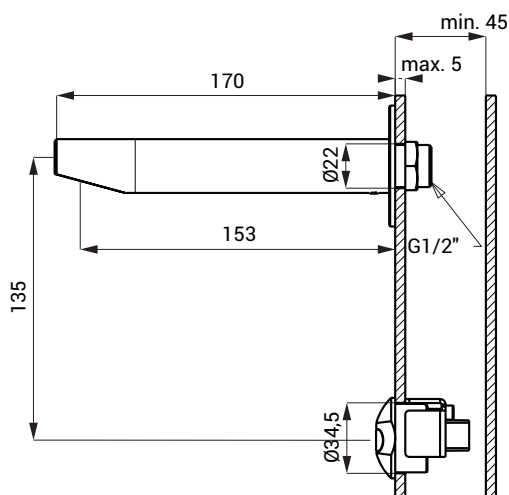

Automatické nástenné nerezové umývadlové batérie SLU 39, SLU 39X

Vlastnosti

- úsporný perlátor, prietok 6 l/min.
- hygienický preplach
- bezolovnatá technológia
- montáž z druhej strany steny
- sú určené pre inštaláciu do steny, je potrebné použiť sadu pre montáž SLA 52A
- sú určené pre inštaláciu do dosky s max. hrúbkou 5 mm
- sú určené pre jednotrubkový prívod studenej alebo tepelne upravenej vody
- index X - matný povrch
- reaguje na prítomnosť rúk v snímanej zóne okamžitým spustením vody
- k vypnutiu vody dôjde po vytiahnutí rúk po uplynutí nastavenej doby (možné nastaviť v rozsahu 0,25 - 7,75 s)
- bezpečnostná funkcia vypnutia vody po 5 minútach
- kontrola stavu batérie (u variant s indexom B)
- možnosť prepnutia do režimu ŠTART/STOP
- nastavenie parametrov pomocou diaľkového ovládača SLD 03

Stavebná príprava

Technická špecifikácia

Napájacie napätie

- SLU 39, SLU 39X 24 V DC
- SLU 39B, SLU 39BX 6 V

Príkion

- pri napájaní 24 V DC 7 W
- pri napájaní 6 V 3 W

Životnosť batérií

- 4 ks AA alkalických batérií 1,5 V, 2700 mAh cca 2 roky (pri 100 zopnutiach denne)

Dosah

- štandardne 0,23 - 0,31 m
- v režime ŠTART/STOP 0,05 - 0,15 m

Doporučený pracovný tlak

0,1 - 0,6 MPa

Prietok

6 l/min. (inf. údaj)

Vstup vody

vonkajší závit G 1/2"

Špecifikácia dodávky

- | | | |
|----------|-----------------|---|
| SLU 39 | - obj. č. 03390 | výtokové ramienko, snímacia hlavička s elektronikou, elektromagnetický ventil (1 ks), |
| SLU 39B | - obj. č. 03392 | 4 ks AA alkalických batérií 1,5 V, 2700 mAh s puzdrom (u variant s indexom B) |
| SLU 39X | - obj. č. 03391 | |
| SLU 39BX | - obj. č. 03393 | |