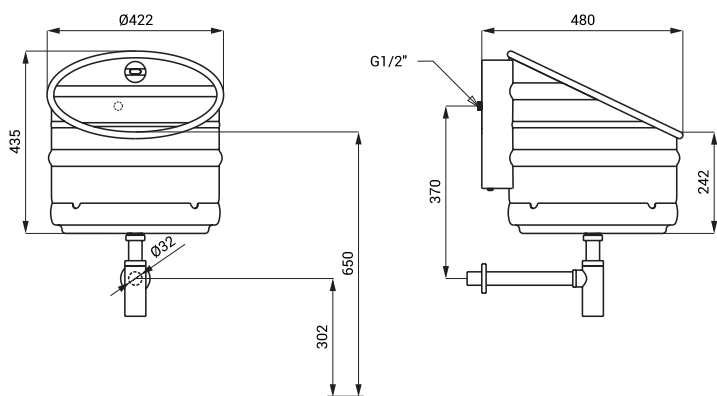

Nerezový automatický pisoár SLPN 10E

Technický list

SLPN 10E

Vlastnosti

- antivandalové prevedenie
- závesný nerezový pisoár s integrovanou elektronikou
- montáž pomocou montážnej dosky a špeciálnych skrutiek
- reaguje na prítomnosť osoby pred pisoárom vo vzdialenosti max 0,7 m od snímača po dobu dlhšiu ako 7,5 s
- k spláchnutiu dôjde po vystúpení osoby zo snímanej zóny
- doba splachovania je nastaviteľná od 0,5 do 15,5 s
- nastavenie parametrov pomocou diaľkového ovládača SLD 03
- samočinné spláchnutie po 24 hodinách od posledného zopnutia ventilu
- kontrola stavu batérie (u variant s indexom B)
- materiál nerezová oceľ AISI 304 (1.4301)
- povrch matný

Rozmery

* pre výšku prednej hrany pisoára 650 mm nad zemou

Technická špecifikácia

Rozmery

- SLPN 10E 480 x 435 mm
- SLPN 10EB 480 x 435 mm

Hmotnosť

- SLPN 10E 10,6 kg
- SLPN 10EB 13 kg

Napájacie napätie

Doporučený pracovný tlak

0,1 - 0,6 MPa

Prietok

12 l/min. (inf. údaj)

Vstup vody

vonkajší závit G 1/2"

Špecifikácia dodávky

SLPN 10E - obj. č. 91109 nerezový pisoár so splachovacou hlavnicou a elektronikou, elektromagnetický ventil (1 ks),
SLPN 10EB - obj. č. 91105 rohový ventil s filtrom, prepojovacie hadice, upevňovacia sada, sifón, 4 ks AA alkalických batérií 1,5 V, 2700 mAh s puzdrom (SLPN 10EB)