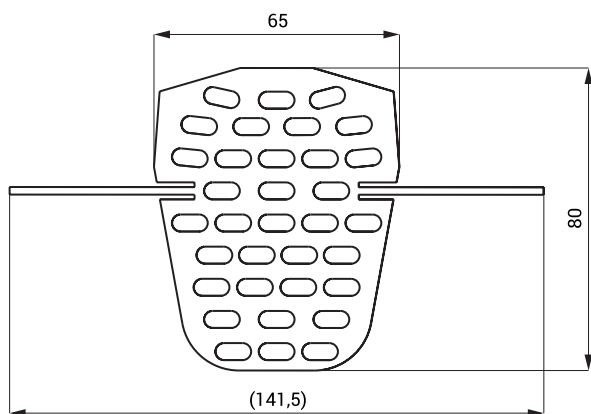

# Nerezové sitko do pisoára GOLEM a CAPRINO PLUS RIMLESS SLA 26

## Vlastnosti

- nerezové sitko do pisoára GOLEM a CAPRINO PLUS RIMLESS
- materiál nerezová oceľ AISI 304 (1.4301)
- povrch matný

## Rozmery

## Technická špecifikácia

Rozmery	65 x 80 x 1 mm
Hmotnosť	0,4 kg
Hrúbka materiálu	1 mm