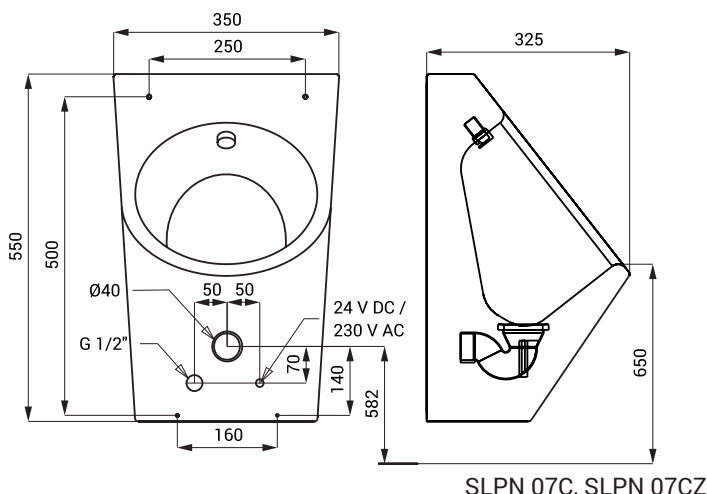

## Rozmery

SLPN 07C, SLPN 07CZ

SLPN 07CB

\* pre výšku prednej hrany pisoára 650 mm nad zemou

### Rozmery

- SLPN 07C 550 x 350 x 325 mm
- SLPN 07CZ 550 x 350 x 325 mm
- SLPN 07CB 550 x 350 x 325 mm