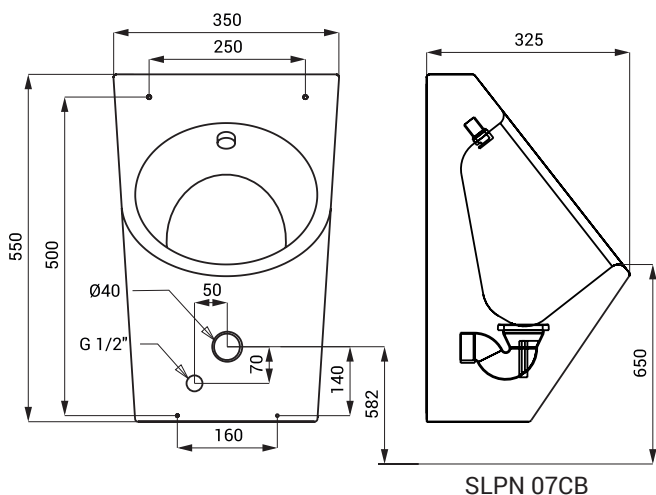

## Rozmery

SLPN 07C, SLPN 07CZ

SLPN 07CB

\* pre výšku prednej hrany pisoára 650 mm nad zemou

### Rozmery

- SLPN 07C 550 x 350 x 325 mm
- SLPN 07CZ 550 x 350 x 325 mm
- SLPN 07CB 550 x 350 x 325 mm